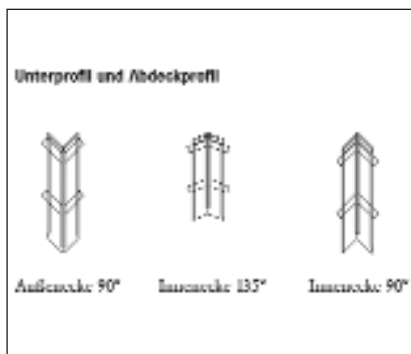

Zubehör siehe nächste Seite

PROFILE

KOMBIPROFIL FINO FÜR NISCHENRÜCKWANDMONTAGE

FINO Nischenrückwand-Kombiprofil
Abdeckprofil – zum Ausgleich von
Wandunebenheiten hinter der Nischen-
rückwand

Art.-Nr.	Ausführung	€ exkl. MwSt.	inkl. MwSt.
077110	10 m Silbermetallic	2,10	2,50
Zubehör siehe unten			