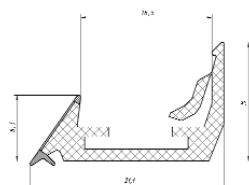

**FINO Nischenrückwand-Kombiprofil
Oberprofil – zur Montage der Nischen-
rückwand unter dem Oberschrank**

Art.-Nr.	Ausführung	€ exkl. MwSt.	inkl. MwSt.
077100	25 m Aluminium matt	4,90	5,83
077101	25 m Edelstahl	4,90	5,83

Zubehör siehe nächste Seite