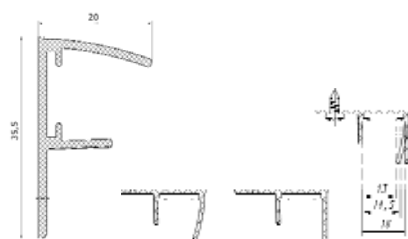

Art.-Nr.	Ausführung	€ exkl. MwSt.	inkl. MwSt.
077200	25 m Aluminium matt	5,50	6,55
077201	25 m Edelstahl	5,50	6,55

Zubehör siehe nächste Seite