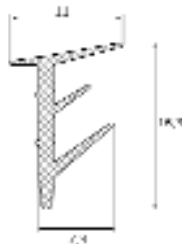

Art.-Nr.	Ausführung	€ exkl. MwSt.	inkl. MwSt.
077110	10 m Silbermetallic	2,10	2,50
Zubehör siehe unten