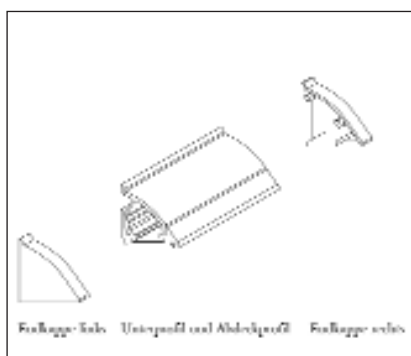

Zubehör zu Edelstahl			
Unterprofil			
077012	Endkappe links	0,80	0,95
077013	Endkappe rechts	0,80	0,95
Oberprofil			
077014	Endkappe links	0,80	0,95
077015	Endkappe rechts	0,80	0,95
Abdeckprofil			
077016	Endkappe links	1,10	1,31
077017	Endkappe rechts	1,10	1,31
077018	Innenecke 90°	1,70	2,02
077019	Innenecke 135°	1,60	1,90
077020	Außenecke 90°	1,70	2,02