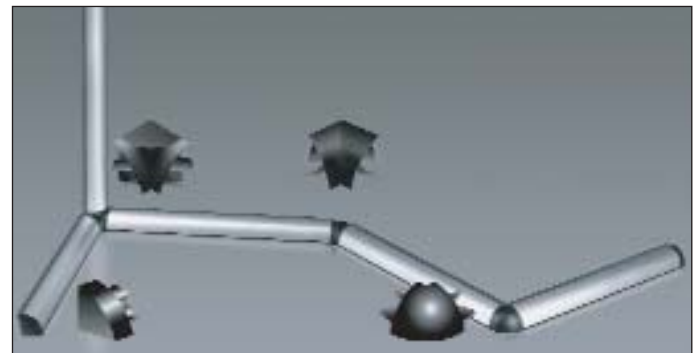

PROFILE

TOPLINE MINI WAP

Fabrikationslänge:
5 m je Stange

Verpackungseinheiten
20 Stangen (1 Bund) = 100 m
5 Stangen = 25 m

Hinweis:
Lieferung nur in den angegebenen
Verpackungseinheiten!
Kein Einzelstangenversand möglich.

WAP: Preis per Meter
Zubehör: Preis per Stück

Höhe: 12 mm
Tiefe: 12 mm

Selbstklebend

Wandanschlussprofil ALUMINIUM

Bitte geben Sie bei der Bestellung
unbedingt die gewünschte VE an.

Zubehör schwarz

Art.-Nr.	Ausführung	€ exkl. MwSt.	inkl. MwSt.
	WAP wahlweise		
078100	25 bzw. 100 m	5,90	7,02
	Zubehör		
078104	Außenecke 90°	0,80	0,95
078102	Innenecke 90°	0,70	0,83
078105	Endkappe reversibel	0,50	0,60
078103	135° Ecke	0,80	0,95