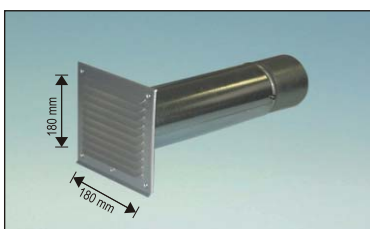

Mauerkasten Metall verzinkt

mit Tropfkante, innenliegender

Rückstauklappe,	ø 100	12.30415
Teleskoprohr bis	ø 125	12.32415
550 mm Wandstärke	ø 150	12.34415