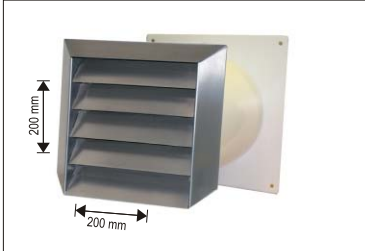

Ablufttechnik Flachkanal ø100 mm, ø125 mm, ø150 mm

Art.-Nr.

VK Euro

Mauerkasten mit Edelstahlgitter
Rundanschluß
für Wandstärken bis 500 mm
innenliegende Rückstauklappe

ø 100
ø 125
ø 150

12.300ED
12.320ED
12.340ED