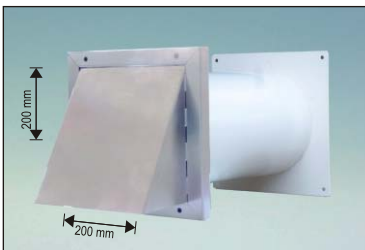

Mauerkasten mit Lüftungshaube
mit Edelstahl für **Rechteckanschluß**
für Wandstärken bis 500 mm
innenliegende Rückstauklappe

ø 125
ø 150

12.620ED
12.640ED

Ab- und Zuluftmauerkasten mit Edelstahlgitter
Flachanschluß
Mindestwandstärke 220 mm
Mauerdurchbruchbreite 220 mm
-höhe 235 mm mit Rundanschluß
und Rückstauklappe für Abluft ø 150
Nur 150er System

12.370ED