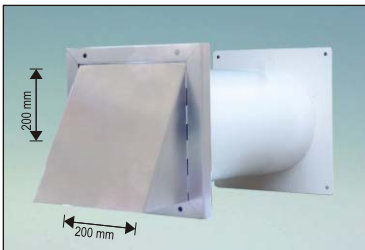

Mauerkasten mit Edelstahlgitter
Flachanschluß
für Wandstärken bis 500 mm
innenliegende Rückstauklappe

ø 125
ø 150

12.380ED
12.390ED

Mauerkasten mit Lüftungshaube
mit Edelstahl für **Rundanschluß**
für Wandstärken bis 500 mm
innenliegende Rückstauklappe