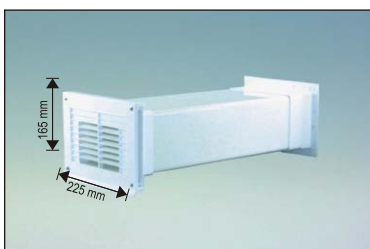

Ab- und Zuluft-Mauerkasten mit Rückstauklappe für Abluft

Mauerdurchbruch 200 x 130 mm

Länge 500 mm	ø 125	12.72040

Mauerkasten weiß

Außengitter in den

Farben w, z, b, g

bei Bestellung bitte

Außengitterfarbe angeben