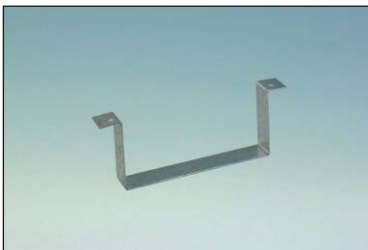

**T-Anschlußstück waagrecht weiß**

70 x 150

Nur für 125er System

ø 125

12.32901

**T-Anschlußstück senkrecht weiß**

70 x 150

Nur für 125er System

ø 125

12.32902

**Flachkanalhalterung verzinkt**

zum Befestigen des

Flachkanals an

Decken, Oberböden

und Wänden

ø 100