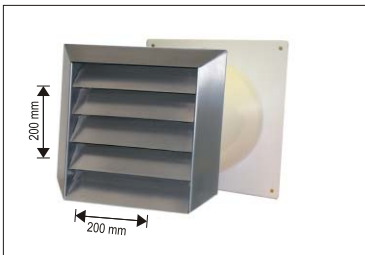

Mauerkasten mit Edelstahlgitter
Flachanschluß
für Wandstärken bis 500 mm
innenliegende Rückstauklappe

ø 125
ø 150

12.380ED
12.390ED

Mauerkasten mit Lüftungshaube
mit Edelstahl für **Rundanschluß**
für Wandstärken bis 500 mm
innenliegende Rückstauklappe