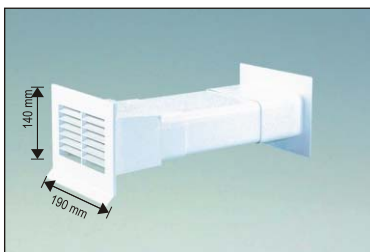

Mauerkasten flach mit Flachanschluß, Rückstauklappe

bis 450 mm Mauerstärke

Mauerkasten weiß	ø 100	12.30014
Außengitter in den	ø 125	12.32014
Farben w, z, b, g		

bei Bestellung bitte

Außengitterfarbe angeben