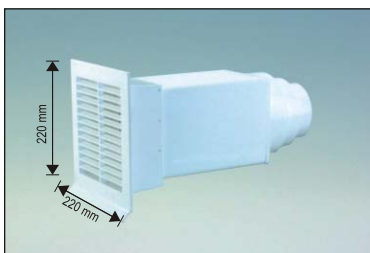

Mauerkasten-Teleskoprohr bis 450 mm

Stufenanschluß ø 100/125/150 mm

Mauerdurchbruch 180 x 180 mm	ø 100	} 12.80030
in den Farben w, z, b, g	ø 125	
	ø 150	

bei Bestellung bitte

Außengitterfarbe angeben