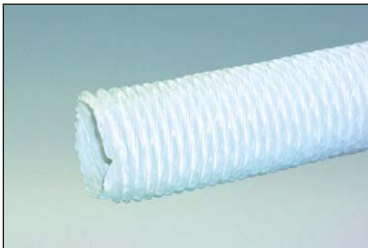

12.42057

12.44057

**Dunstabzugsschlauch** weiß

PVC-Stahldrahtspirale flexibel

6 Meter leichte Ausführung

Preise pro 6 m

ø 100

ø 125

ø 150

12.50066

12.52066

12.54066

**Dunstabzugsschlauch** weiß

PVC-Stahldrahtspirale flexibel

6 Meter schwere Ausführung

Preise pro 6 m