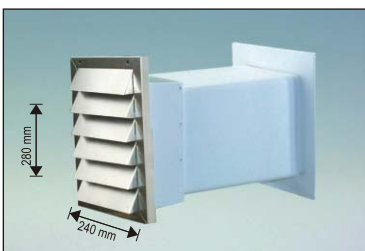

Ab- und Zuluftmauerkasten mit Edelstahlgitter
Rundanschluß
Mindestwandstärke 220 mm
Mauerdurchbruchbreite 220 mm
-höhe 235 mm mit Rechteckanschluß
und Rückstauklappe für Abluft ø 150
Nur 150er System

12.360ED