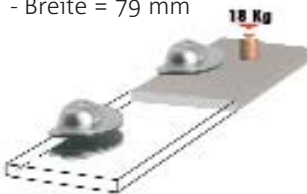

JUMBO Regalbodenträger 2er-Set

- Breite = 79 mm

Art.-Nr.	Ausführung	€ exkl. MwSt.	inkl. MwSt.
072370	chrom	17,70	21,06
072371	Edelstahl-Optik	20,30	24,16
072372	Alu-Optik	10,20	12,14

- Glasplatten auf Seite 5