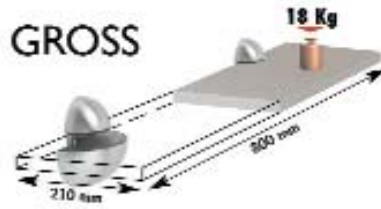

Art.-Nr.	Ausführung	€ exkl. MwSt.	inkl. MwSt.
072352	silber eloxiert	19,00	22,61
072353	chrom	21,00	24,99

Preis per Stück

Bei der Verwendung einer Glasplatte mit einer Stärke von 8 mm, hat der Glasplattenhalter eine Belastbarkeit von maximal 10 kg.

REGALBODENTRÄGER

GLOBO – SATURN – JUMBO

GLOBO Regalbodenträger 2er-Set

GROSS

- Maße KLEIN:
Breite kleines Element oben = 36 mm
Breite großes Element unten = 52 mm
- Maße GROSS:
Breite kleines Element oben = 52 mm
Breite großes Element unten = 80 mm