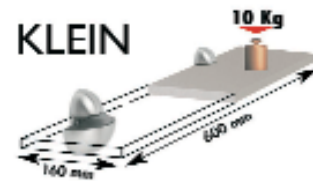

REGALBODENTRÄGER

GLOBO – SATURN – JUMBO

GROSS

- Maße KLEIN:
  Breite kleines Element oben = 36 mm
  Breite großes Element unten = 52 mm
- Maße GROSS:
  Breite kleines Element oben = 52 mm
  Breite großes Element unten = 80 mm

- Glasplatten auf Seite 5

Art.-Nr.	Ausführung	€ exkl. MwSt.	inkl. MwSt.
GROSS			
070758	chrom	18,10	21,54
070759	Edelstahl-Optik	19,80	23,56
070760	Alu-Optik	19,70	23,44
KLEIN			
070756	chrom	13,60	16,18
070757	Edelstahl-Optik	15,30	18,21
070755	Alu-Optik	15,00	17,85

KLEIN

- Breite = 79 mm

Art.-Nr.	Ausführung	€ exkl. MwSt.	inkl. MwSt.
072370	chrom	17,70	21,06
072371	Edelstahl-Optik	20,30	24,16
072372	Alu-Optik	10,20	12,14

- Glasplatten auf Seite 5

GROSS

- Maße GROSS: Breite = 40 mm
  MITTEL: Breite = 30 mm
  KLEIN: Breite = 28 mm

- Glasplatten auf Seite 5

Art.-Nr.	Ausführung	€ exkl. MwSt.	inkl. MwSt.
GROSS			
072366	chrom	26,70	31,77
072367	Edelstahl-Optik	35,60	42,36
072368	Alu-Optik	20,70	24,63
MITTEL			
072363	chrom	12,20	14,52
072364	Edelstahl-Optik	18,10	21,54
072365	Alu-Optik	11,70	13,92
KLEIN			
072360	chrom	10,80	12,85
072361	Edelstahl-Optik	15,60	18,56
072362	Alu-Optik	9,50	11,31

MITTEL

KLEIN