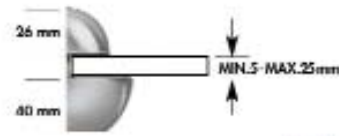

Art.-Nr.	Ausführung	€ exkl. MwSt.	inkl. MwSt.
072354	silber eloxiert	16,20	19,28
072355	chrom	19,70	23,44

Preis per Stück

Bei der Verwendung einer Glasplatte mit einer Stärke von 8 mm, hat der Glasplattenhalter eine Belastbarkeit von maximal 10 kg.

Art.-Nr.	Ausführung	€ exkl. MwSt.	inkl. MwSt.
072350	silber eloxiert	16,20	19,28
072351	chrom	19,70	23,44

Preis per Stück

Bei der Verwendung einer Glasplatte mit einer Stärke von 8 mm, hat der Glasplattenhalter eine Belastbarkeit von maximal 10 kg.

Art.-Nr.	Ausführung	€ exkl. MwSt.	inkl. MwSt.
072352	silber eloxiert	19,00	22,61
072353	chrom	21,00	24,99

Preis per Stück

Bei der Verwendung einer Glasplatte mit einer Stärke von 8 mm, hat der Glasplattenhalter eine Belastbarkeit von maximal 10 kg.

REGALBODENTRÄGER

GLOBO – SATURN – JUMBO

GLOBO Regalbodenträger 2er-Set

GROSS

- Maße KLEIN:
Breite kleines Element oben = 36 mm
Breite großes Element unten = 52 mm
- Maße GROSS:
Breite kleines Element oben = 52 mm
Breite großes Element unten = 80 mm