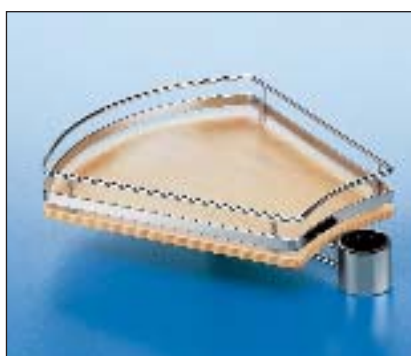

Schwenktablar
mit Holzboden,
inkl. Schwenkarm
B 353 x T 372 x H 100 mm

Art.-Nr.	Ausführung	€ exkl. MwSt.	inkl. MwSt.
129051	chrom	194,20	231,10
129151	mattchrom	200,00	238,00