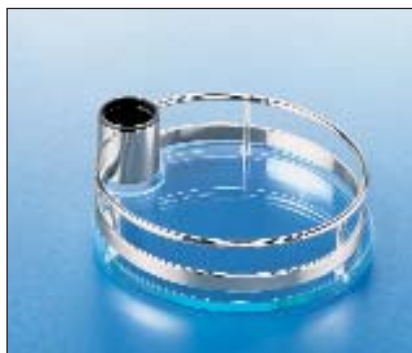

Schwenktablar
mit Drahtboden
B 365 x T x 420 x H 50 mm

Glasbodenablage
klein
Ø 260 mm, Höhe 60 mm

Art.-Nr.	Ausführung	€ exkl. MwSt.	inkl. MwSt.
129085	chrom	169,10	201,23
129185	mattchrom	171,80	204,44