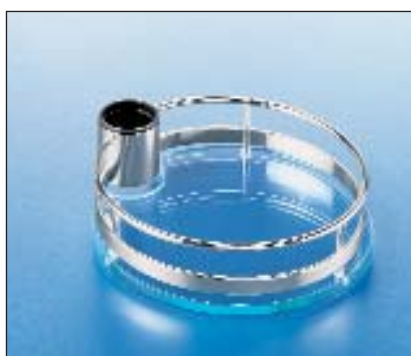

Schwenktablar
mit Drahtboden
B 365 x T x 420 x H 50 mm

Glasbodenablage
klein
Ø 260 mm, Höhe 60 mm

Art.-Nr.	Ausführung	€ exkl. MwSt.	inkl. MwSt.
129085	chrom	180,30	214,56
129185	mattchrom	183,10	217,89