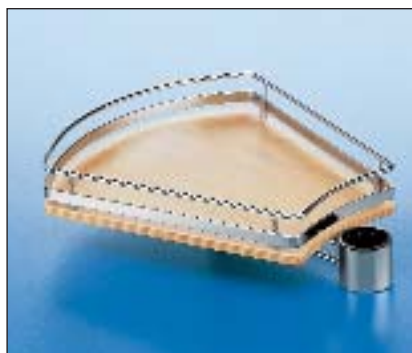

Schwenktablar
mit Holzboden,
inkl. Schwenkarm
B 353 x T 372 x H 100 mm

Art.-Nr.	Ausführung	€ exkl. MwSt.	inkl. MwSt.
129051	chrom	182,20	216,82
129151	mattchrom	187,60	223,24