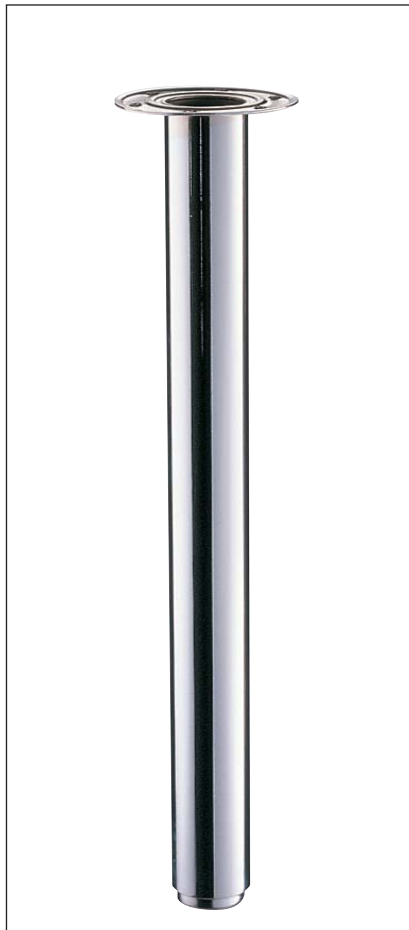

# STÜTZFÜßE

Ø 60 - Ø 100

**Stützfuß**  
aus Rundrohr Ø 60 mm

Oben mit Befestigungsflansch,  
unten mit verstellbarem Stopfen  
zum Höhenausgleich bis + 20 mm.

Stützfuß ist nicht kürzbar!

Verpackungseinheit 1 Stück

**Auch als Sonderhöhe erhältlich!**

Verchromter Fuß

**Passender Adapter  
zur Glasplattenbefestigung**  
Einfach auf die Befestigungsplatte des  
Fußes aufsetzen und von unten fest-  
schrauben

Art.-Nr.	Ausführung	€ exkl. MwSt.	inkl. MwSt.
	chrom		
070615	Höhe 720 mm	70,30	83,66
070611	Höhe 820 mm	76,50	91,04
070612	Höhe 870 mm	79,60	94,72
070660	Höhe 1100 mm	96,80	115,19
	Edelstahl-Optik		
070675	Höhe 720 mm	126,40	150,42
070676	Höhe 820 mm	136,00	161,84
070677	Höhe 870 mm	138,50	164,82
070678	Höhe 1100 mm	150,30	178,86
	Alu-Optik		
072615	Höhe 720 mm	53,90	64,14
072611	Höhe 820 mm	56,60	67,35
072612	Höhe 870 mm	62,60	74,49
072660	Höhe 1100 mm	79,50	94,61
	Adapter		
070682	Aluminium	43,30	51,53