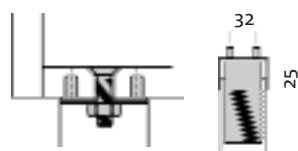

Art.-Nr.	Ausführung	€ exkl. MwSt.	inkl. MwSt.
071038	Alu-Optik	8,00	9,52

Belastbarkeit: 30 kg

Der Sockelfuß ist auf 120 mm kürzbar, ohne das Innenleben zu beschädigen.