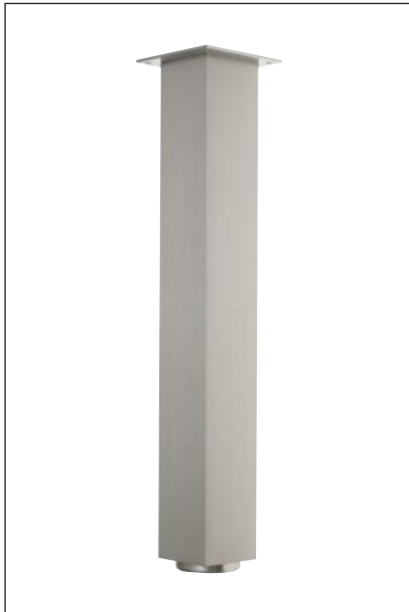

## BIG - SLIMLINE - CRYSTAL

**Stützfuß BIG**  
 100 mm x 100 mm  
 Höhenverstellbar -5/+15 mm  
 Montage auf Ecke problemlos möglich  
 Nicht kürzbar!  
 Alu-Optik: leicht geriffelt  
**Keine Sonderhöhen erhältlich!**