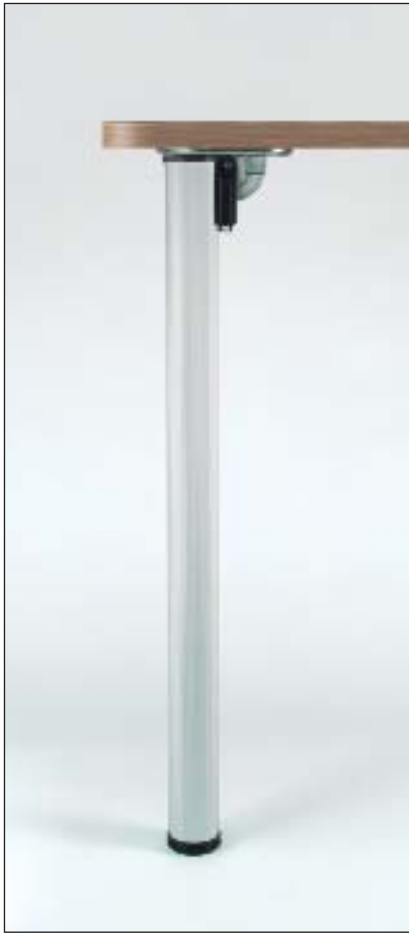

STÜTZFÜßE

CLICK – Ø 30

Stützfuß „Click“

Höhe 705 mm, ø 50 mm

Klappbar

Verpackungseinheit 1 Stück

Höhenausgleich + 10 mm durch Innengewinde, daher nicht kürzbar.

Keine Sonderhöhen erhältlich!

Höhe zusammengeklappt: 750 mm

Art.-Nr.	Ausführung	€ exkl. MwSt.	inkl. MwSt.
071280	Alu-Optik, geriffelt	45,20	53,79