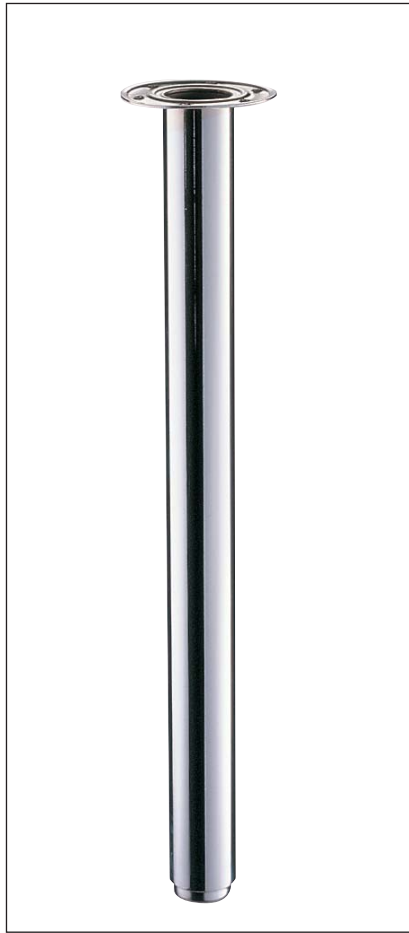

STÜTZFÜßE

Ø 60 - Ø 100

Stützfuß
aus Rundrohr Ø 60 mm

Oben mit Befestigungsflansch,
unten mit verstellbarem Stopfen
zum Höhenausgleich bis + 20 mm.

Stützfuß ist nicht kürzbar!

Verpackungseinheit 1 Stück

Auch als Sonderhöhe erhältlich!

Verchromter Fuß

**Passender Adapter
zur Glasplattenbefestigung**
Einfach auf die Befestigungsplatte des
Fußes aufsetzen und von unten fest-
schrauben

Art.-Nr.	Ausführung	€ exkl. MwSt.	inkl. MwSt.
	chrom		
070615	Höhe 720 mm	70,30	83,66
070611	Höhe 820 mm	76,50	91,04
070612	Höhe 870 mm	79,60	94,72
070660	Höhe 1100 mm	96,80	115,19
	Edelstahl-Optik		
070675	Höhe 720 mm	126,40	150,42
070676	Höhe 820 mm	136,00	161,84
070677	Höhe 870 mm	138,50	164,82
070678	Höhe 1100 mm	150,30	178,86
	Alu-Optik		
072615	Höhe 720 mm	53,90	64,14
072611	Höhe 820 mm	56,60	67,35
072612	Höhe 870 mm	62,60	74,49
072660	Höhe 1100 mm	79,50	94,61
	Adapter		
070682	Aluminium	43,30	51,53