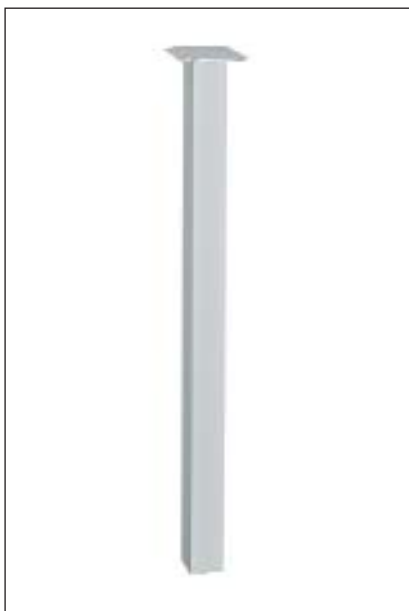

Stützfuß SLIMLINE
Maße des Vierkantrohres:
50 x 50 mm
Höhenverstellbar + 10 mm
Montage auf Ecke problemlos möglich
Belastbarkeit ca. 100 kg
Oberhalb angeschweißte
Anschraubplatte mit 4 Löchern,
zur Befestigung unter Tisch- oder
Arbeitsplatte
Nicht kürzbar!
Sonderhöhen als Sonderbestellung möglich.

Verpackungseinheit 1 Stück
Preis per Stück

Art.-Nr.	Ausführung	€ exkl. MwSt.	inkl. MwSt.
Aluminium			
071300	720 mm	75,00	89,25
071302	820 mm	79,00	94,01
071304	870 mm	81,20	96,63
071306	1100 mm	90,80	108,05
Edelstahl-Optik			
071301	720 mm	84,40	100,44
071303	820 mm	90,10	107,22
071305	870 mm	92,80	110,43
071307	1100 mm	105,60	125,66