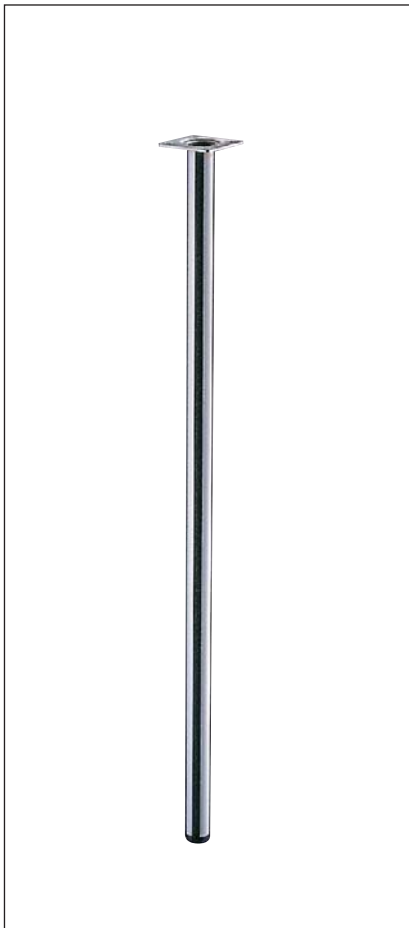

## Stützfuß „Click“

Höhe 705 mm, ø 50 mm

Klappbar

Verpackungseinheit 1 Stück

Höhenausgleich + 10 mm durch Innengewinde, daher nicht kürzbar.

**Keine Sonderhöhen erhältlich!**

Höhe zusammengeklappt: 750 mm

Art.-Nr.	Ausführung	€ exkl. MwSt.	inkl. MwSt.
071280	Alu-Optik, geriffelt	45,20	53,79