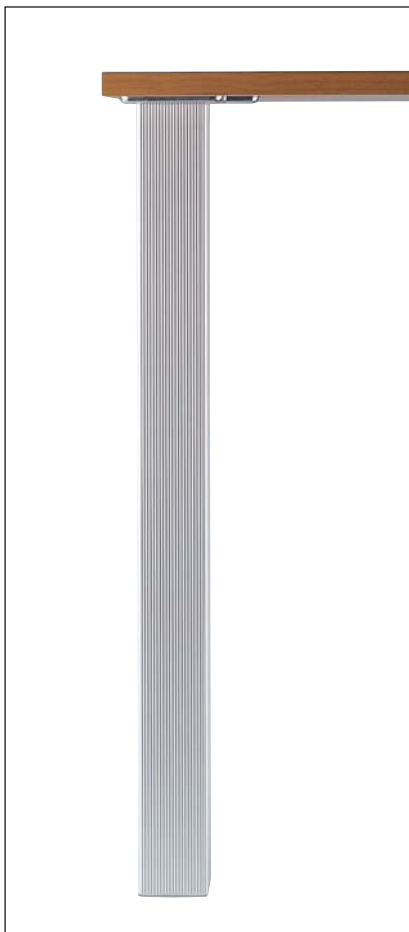

### Stützfuß ALUMINA

Höhenverstellbar + 30 mm  
aus Aluminium

Stützfuß ist kürzbar!

Inklusive Befestigungsschrauben  
und Inbusschlüssel

Verpackungseinheit 1 Stück

Keine Sonderhöhen erhältlich!

Art.-Nr.	Ausführung	€ exkl. MwSt.	inkl. MwSt.
	Höhe 690 mm		
071260	Ø 80 mm	45,80	54,50
071263	Ø 60 mm	33,70	40,10
	Höhe 820 mm		
071330	Ø 80 mm	51,80	61,64
071333	Ø 60 mm	37,10	44,15
	Höhe 870 mm		
071360	Ø 80 mm	53,90	64,14
071363	Ø 60 mm	38,20	45,46