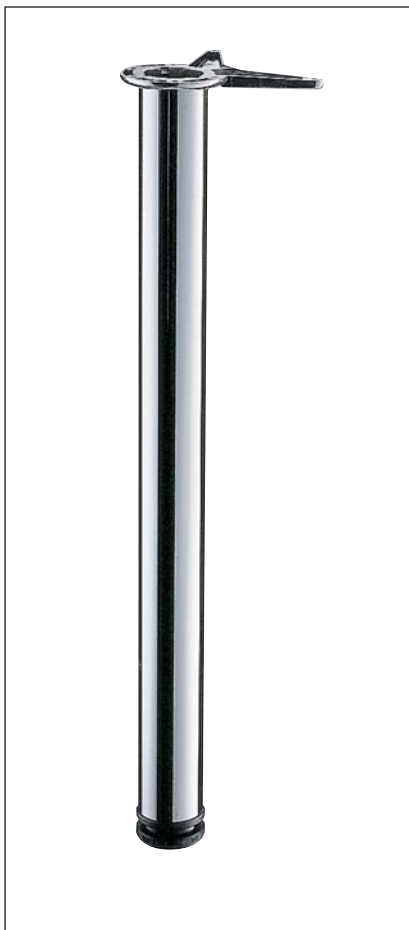

Verchromter Fuß

Art.-Nr.	Ausführung	€ exkl. MwSt.	inkl. MwSt.
	chrom		
070625	Höhe 720 mm	140,90	167,67
070621	Höhe 820 mm	145,80	173,50
070620	Höhe 870 mm	154,20	183,50
070670	Höhe 1100 mm	179,70	213,84
	Edelstahl-Optik		
070685	Höhe 720 mm	188,00	223,72
070686	Höhe 820 mm	196,50	233,84
070687	Höhe 870 mm	200,00	238,00
070688	Höhe 1100 mm	223,40	265,85
	Alu-Optik		
070550	Höhe 720 mm	107,10	127,45
070551	Höhe 820 mm	112,50	133,88
070552	Höhe 870 mm	121,20	144,23
070553	Höhe 1100 mm	142,80	169,93

# STÜTZFÜßE

Ø 60 - Ø 80

**Stützfuß**  
aus Rundrohr Ø 60 mm

Inklusive Befestigungsschrauben  
und Inbusschlüssel

Höhenverstellbar + 30 mm

Stützfuß ist kürzbar!

**Keine Sonderhöhen erhältlich!**

Verpackungseinheit 1 Stück

Art.-Nr.	Ausführung	€ exkl. MwSt.	inkl. MwSt.
chrom			
071140	Höhe 705 mm	27,00	32,13
071150	Höhe 820 mm	32,40	38,56
071160	Höhe 870 mm	33,50	39,87
071145	Höhe 1100 mm	41,60	49,50
Edelstahl-Optik			
071144	Höhe 705 mm	33,60	39,98
071154	Höhe 820 mm	35,70	42,48
071164	Höhe 870 mm	38,20	45,46
071165	Höhe 1100 mm	43,30	51,53
Edelstahl			
071147	Höhe 705 mm	53,40	63,55
071157	Höhe 820 mm	56,30	67,00
071167	Höhe 870 mm	57,90	68,90
071168	Höhe 1100 mm	67,60	80,44
Aufnahme/Spannteil			
815101	einzel	10,50	12,50
Höhenverstellung			
815100	schwarz, einzeln	4,40	5,24