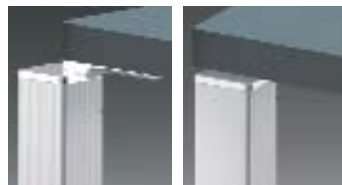

Verpackungseinheit 1 Stück

Art.-Nr.	Ausführung	€ exkl. MwSt.	inkl. MwSt.
	Edelstahl		
071009	Höhe 715 mm	90,30	107,46