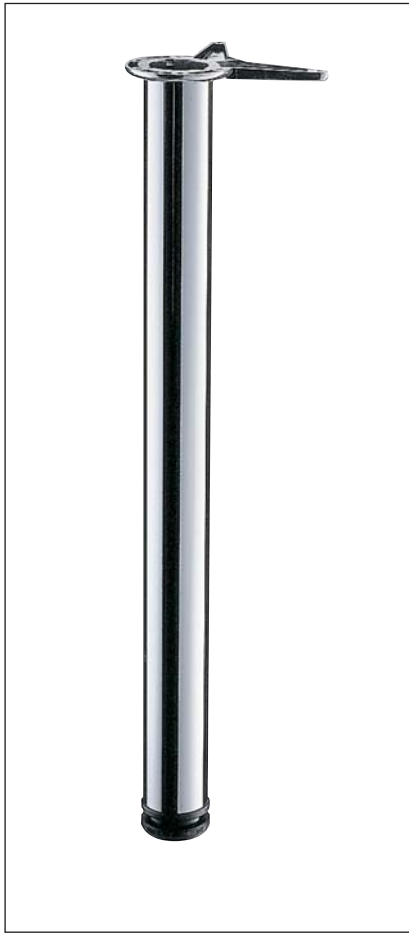

STÜTZFÜßE

Ø 60 - Ø 80

Stützfuß
aus Rundrohr Ø 60 mm

Inklusive Befestigungsschrauben
und Inbusschlüssel

Höhenverstellbar + 30 mm

Stützfuß ist kürzbar!

Keine Sonderhöhen erhältlich!

Verpackungseinheit 1 Stück

Art.-Nr.	Ausführung	€ exkl. MwSt.	inkl. MwSt.
chrom			
071140	Höhe 705 mm	27,00	32,13
071150	Höhe 820 mm	32,40	38,56
071160	Höhe 870 mm	33,50	39,87
071145	Höhe 1100 mm	41,60	49,50
Edelstahl-Optik			
071144	Höhe 705 mm	33,60	39,98
071154	Höhe 820 mm	35,70	42,48
071164	Höhe 870 mm	38,20	45,46
071165	Höhe 1100 mm	43,30	51,53
Edelstahl			
071147	Höhe 705 mm	53,40	63,55
071157	Höhe 820 mm	56,30	67,00
071167	Höhe 870 mm	57,90	68,90
071168	Höhe 1100 mm	67,60	80,44
Aufnahme/Spannteil			
815101	einzel	10,50	12,50
Höhenverstellung			
815100	schwarz, einzeln	4,40	5,24