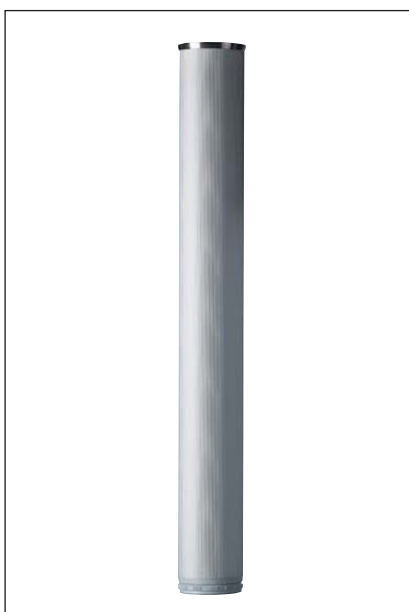

Stützfuß CRYSTAL
mit neuem Glashalterungssystem!
Höhenverstellbar + 30 mm
Inklusive Befestigungsschrauben,
Inbusschlüssel und Adapter zur
Glasplattenbefestigung
Riffeloptik nur bei der Aluminium-
Ausführung.
Keine Sonderhöhen erhältlich!

Verpackungseinheit 1 Stück
Preis per Stück

Art.-Nr.	Ausführung	€ exkl. MwSt.	inkl. MwSt.
Ø 60 mm Höhe 720 mm			
071310	Aluminium	52,90	62,95
071311	Edelstahl-Optik	49,20	58,55
071312	chrom	42,50	50,58
Ø 80 mm Höhe 720 mm			
071314	Aluminium	80,30	95,56
071315	Edelstahl-Optik	73,30	87,23
071316	chrom	66,70	79,37