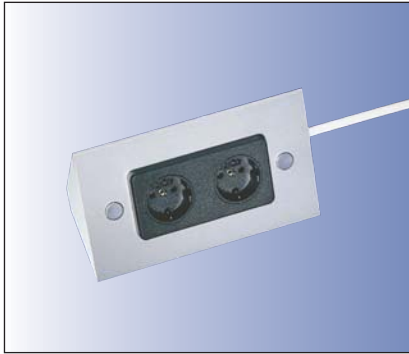

Die Steckdosen befinden sich nach dem Einbau unterhalb der Arbeitsplatte und können mit einem Griff hochgeklappt werden.

Der einfache Einbau der Aluminiumkonstruktion erfolgt durch einen mitgelieferten Rahmen, der ohne Werkzeuge befestigt werden kann.

Mit PUSH-Funktion! Deckel öffnet sich automatisch durch den Druck auf den Deckel.

190096	Aluminium	232,10	276,20
--------	-----------	--------	--------

ENERGIESTATIONEN

STECKDOSENELEMENTE

WAP Steckdosenelement mit Klappdeckeln

- Zur Montage ins Wandanschlussprofil
- 2-fach Schuko-Steckdosenelement mit Klappdeckeln
- 3000 mm Anschlussleitung und Schuko-Stecker (unmontiert)
- 230 V/16 Ampere
- Kabelausgang hinten links

Art.-Nr.	Ausführung	€ exkl. MwSt.	inkl. MwSt.
191100	Aluminium	77,10	91,75
191101	Edelstahl	77,10	91,75