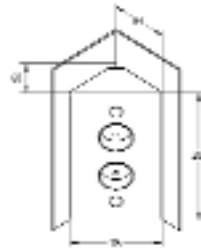

Steckdosenelement

- 2-fach Schuko-Steckdosenelement
- 2000 mm Anschlussleitung und Schuko-Stecker (unmontiert)
- 230 V/16 Ampere

Art.-Nr.	Ausführung	€ exkl. MwSt.	inkl. MwSt.
191113	Aluminium	58,40	69,50
191114	Edelstahl	58,40	69,50

Eck-Steckdosenelement

- Mit 2 Schuko-Steckdosen
- 2000 mm Anschlussleitung mit Schuko-Stecker (unmontiert)
- 230 V/16 Ampere
- Kabelausgang hinten rechts

Art.-Nr.	Ausführung	€ exkl. MwSt.	inkl. MwSt.
191103	Aluminium	74,00	88,06
191102	Edelstahl	74,00	88,06