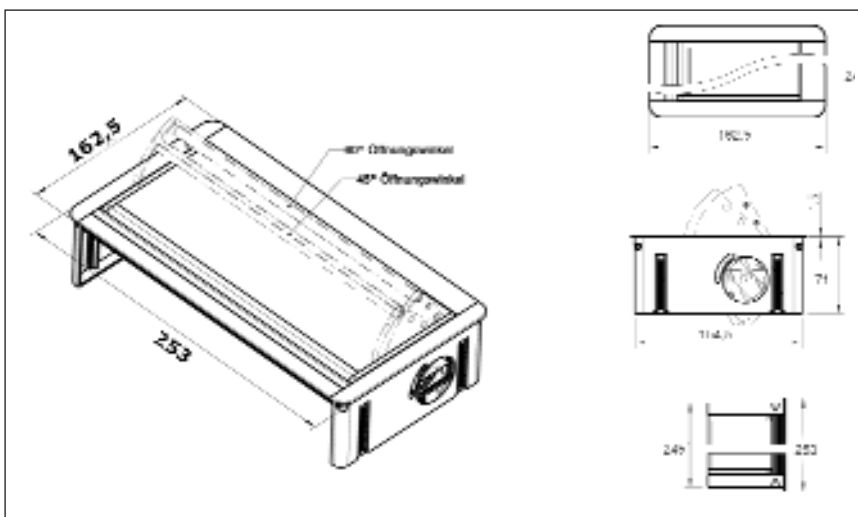

Bitte erst den Ausschnitt vorbereiten, wenn das Produkt vorliegt!

Art.-Nr.	Ausführung	€ exkl. MwSt.	inkl. MwSt.
190475	Edelstahl gebürstet	205,00	243,95

Power Station

Versenkbare 3er Steckdosenleiste zum Einbau in die Arbeitsplatte.

Die Steckdosen befinden sich nach dem Einbau unterhalb der Arbeitsplatte und können mit einem Griff hochgeklappt werden.

Der einfache Einbau der Aluminiumkonstruktion erfolgt durch einen mitgelieferten Rahmen, der ohne Werkzeuge befestigt werden kann.