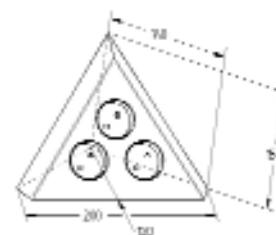

ENERGIESTATIONEN

STECKDOSENELEMENTE

WAP Steckdosenelement mit Klappdeckeln

- Zur Montage ins Wandanschlussprofil
- 2-fach Schuko-Steckdosenelement mit Klappdeckeln
- 3000 mm Anschlussleitung und Schuko-Stecker (unmontiert)
- 230 V/16 Ampere
- Kabelausgang hinten links

Art.-Nr.	Ausführung	€ exkl. MwSt.	inkl. MwSt.
191100	Aluminium	77,10	91,75
191101	Edelstahl	77,10	91,75

Steckdosenelement

- 2-fach Schuko-Steckdosenelement
- 2000 mm Anschlussleitung und Schuko-Stecker (unmontiert)
- 230 V/16 Ampere

Art.-Nr.	Ausführung	€ exkl. MwSt.	inkl. MwSt.
191113	Aluminium	58,40	69,50
191114	Edelstahl	58,40	69,50

Eck-Steckdosenelement

- Mit 2 Schuko-Steckdosen
- 2000 mm Anschlussleitung mit Schuko-Stecker (unmontiert)
- 230 V/16 Ampere
- Kabelausgang hinten rechts

Art.-Nr.	Ausführung	€ exkl. MwSt.	inkl. MwSt.
191103	Aluminium	74,00	88,06
191102	Edelstahl	74,00	88,06

Eck-Steckdosenelement

- Mit 2 Schuko-Steckdosen
- 2000 mm Anschlussleitung mit Schuko-Stecker (unmontiert)
- 230 V/16 Ampere

Art.-Nr.	Ausführung	€ exkl. MwSt.	inkl. MwSt.
191116	Aluminium	76,30	90,80
191115	Edelstahl	76,30	90,80

Eck-Steckdosenelement Dreieck

- M 3 Schuko-Steckdosen
- 3000 mm Anschlussleitung mit Schuko-Stecker (unmontiert)
- 230 V/16 Ampere

Art.-Nr.	Ausführung	€ exkl. MwSt.	inkl. MwSt.
191104	Edelstahl	90,80	108,05