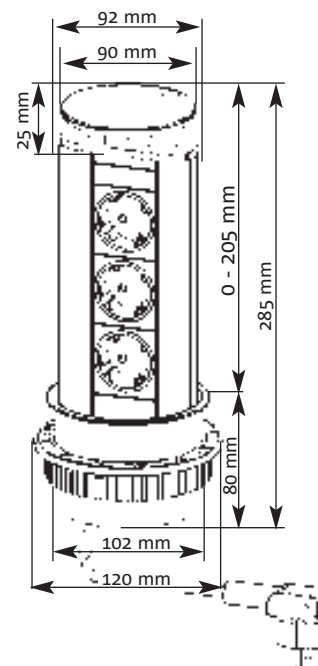

EVOLine® PORT

Die versenkbare Energiebox für die Arbeitsplatte (max. 50 mm Stärke), den Hängeschrank, Schrankseitenwände u.v.m.

- Wippdeckel silber
- 3 Steckdosen VDE
- Anschlusskabel 3000 mm
- Schutzkontakt-Winkelstecker lose beigefügt