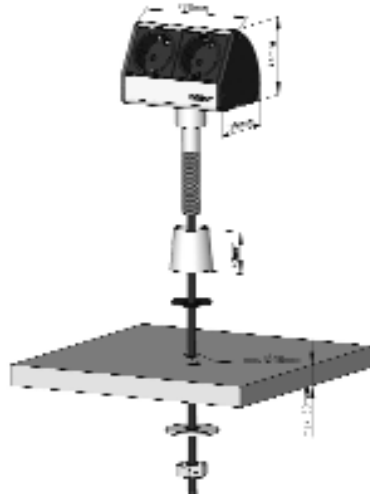

Set besteht aus:

- Lochsäge mit variabler Zahnung und Aufnahmehalter

ENERGIESTATIONEN

EVoline®T-DOCK - EVoline®DOCK CUISINE

EVoline®T-Dock Inselsteckdose

- Aluminium-Profil
- Edelstahlfarbig eloxiert
- Festes Netzanschlusskabel 2500 mm
- 2 Steckdosen (VDE)
- Stecker lose beigelegt

Art.-Nr.	Ausführung	€ exkl. MwSt.	inkl. MwSt.
190474	schwarz/silber	94,80	112,81

EVoline®-DOCK CUISINE *NEU*

Steckdosenelement

- Edelstahl-Profil
- Endkappen edelstahlfarbig lackiert
- Festes Netzanschlusskabel 2500 mm
- 3 Steckdosen
- Stecker lose beigelegt
- 2 Befestigungselemente für Hängeschrankmontage lose beigelegt

Art.-Nr.	Ausführung	€ exkl. MwSt.	inkl. MwSt.
190482	schwarz/Edelstahl	65,00	77,35

ENERGIESTATIONEN

EVoline®FLIPTOP - POWER STATION

EVoline®FLIPTOP

Versenkbare Energiestation

- Edelstahl gebürstet
- 4 Steckdosen (VDE)
- Festes Netzanschlusskabel 2500 mm
- Stecker lose beigelegt