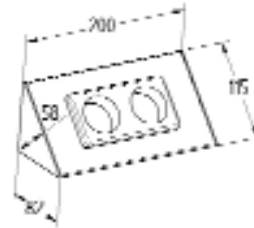

Steckdosenelement

- 2-fach Schuko-Steckdosenelement
- 2000 mm Anschlussleitung und Schuko-Stecker (unmontiert)
- 230 V/16 Ampere

Art.-Nr.	Ausführung	€ exkl. MwSt.	inkl. MwSt.
191113	Aluminium	58,40	69,50
191114	Edelstahl	58,40	69,50