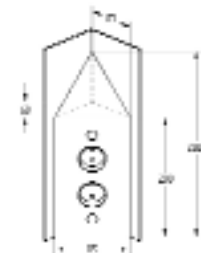

Eck-Steckdosenelement

- Mit 2 Schuko-Steckdosen
- 2000 mm Anschlussleitung mit Schuko-Stecker (unmontiert)
- 230 V/16 Ampere

Art.-Nr.	Ausführung	€ exkl. MwSt.	inkl. MwSt.
191116	Aluminium	76,30	90,80
191115	Edelstahl	76,30	90,80

Eck-Steckdosenelement Dreieck

- M 3 Schuko-Steckdosen
- 3000 mm Anschlussleitung mit Schuko-Stecker (unmontiert)
- 230 V/16 Ampere

Art.-Nr.	Ausführung	€ exkl. MwSt.	inkl. MwSt.
191104	Edelstahl	90,80	108,05