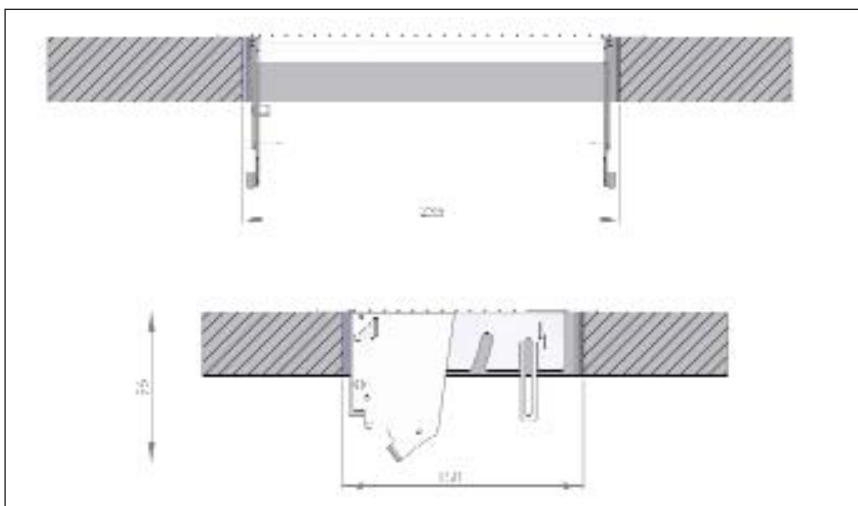

Art.-Nr.	Ausführung	€ exkl. MwSt.	inkl. MwSt.
190475	Edelstahl gebürstet	205,00	243,95