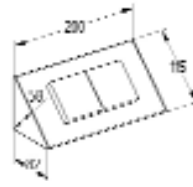

WAP Steckdosenelement mit Klappdeckeln

- Zur Montage ins Wandanschlussprofil
- 2-fach Schuko-Steckdosenelement mit Klappdeckeln
- 3000 mm Anschlussleitung und Schuko-Stecker (unmontiert)
- 230 V/16 Ampere
- Kabelausgang hinten links

Art.-Nr.	Ausführung	€ exkl. MwSt.	inkl. MwSt.
191100	Aluminium	77,10	91,75
191101	Edelstahl	77,10	91,75