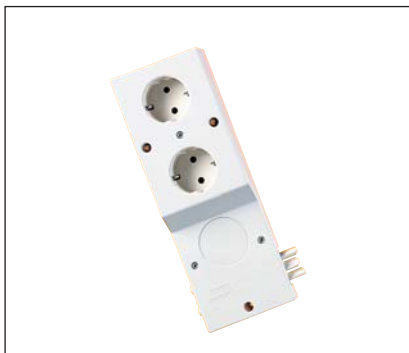

SILVER Langfeldleuchte inkl. EVG

- Leuchtenkörper aus Aluminium
- Farbe silber
- Inkl. Schalter und Steckverbindung GST 18/3
- Mit elektronischem Vorschaltgerät, d.h. Gerät startet sofort und keine Brummgeräusche hörbar
- Plexiglasabdeckung
- Tiefe 87 mm
- Höhe 33 mm
- Lichtbandmontage möglich

Anschlussleitung zu SILVER

- Flache Buchse
- GST 18/3
- Länge 2000 mm
- Farbe weiß

Art.-Nr.	Ausführung	€ exkl. MwSt.	inkl. MwSt.
199006	6 W/239 mm	29,30	34,87
199007	8 W/313 mm	30,00	35,70
199008	13 W/540 mm	33,80	40,22
199009	15 W/465 mm	33,80	40,22
199010	16 W/750 mm	36,10	42,96
199011	30 W/923 mm	37,50	44,63

passende Anschlussleitung mit Schuko-Stecker			
197515	Weiß/L 2000 mm ohne Stecker	10,60	12,61
199251	Weiß/L 1800 mm	11,40	13,57

passende Verbindungskabel angespritzter WIELAND-Stecker/lose WIELAND-Buchse			
199121	weiß/Länge 200 mm	11,00	13,09
199123	weiß/Länge 1800 mm	16,40	19,52
199125	weiß/Länge 3000 mm	18,40	21,90

COMFORT

- Steckdosenelement 2-fach
- Elektrifizierung erfolgt über die Durchgangsverdrahtung im Lichtband
- ST-18-System
- Tiefe 230 mm
- Breite 80 mm
- Höhe 28,5 mm/43,5 mm

Art.-Nr.	Ausführung	€ exkl. MwSt.	inkl. MwSt.
191830	weiß	37,80	44,98