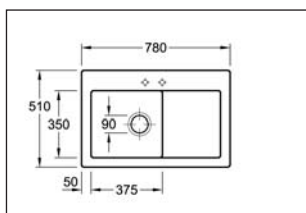

KERAMIKSPÜLEN

SUBWAY 45

SUBWAY 45

- Abmessung 780 x 510 x 220 mm
- Komplett inkl. Ablaufgarnitur mit Excenterbetätigung, verchromt
- 2 vorgestochene Armaturenlöcher
- Die Spüle ist nicht reversibel
- Auf Anfrage auch mit Becken links erhältlich

Art.-Nr.	Ausführung	€ exkl. MwSt.	inkl. MwSt.
682400	weiß (alpin)	758,70	902,85
682401	edelweiß	758,70	902,85
682402	grani creme	758,70	902,85
682403	grani perle	758,70	902,85
682404	sand	758,70	902,85
682412	crema	758,70	902,85
682413	cappuccino	758,70	902,85
682414	graphit	758,70	902,85
982415	chromit	838,90	998,29

Auf Wunsch lieferbar:

Zubehörset

682610	bestehend aus:	133,00	158,27
	Schneidbrett buche		
	Drahtkorb edelstahl		

Einsatzsieb

682609	edelstahl	60,20	71,64