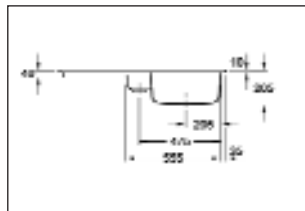

Auf Wunsch lieferbar:

Zubehörset

685608	bestehend aus:	133,00	158,27
	Schneidbrett buche		
	Drahtkorb edelstahl		

KERAMIKSPÜLEN

NEW WAVE 60

NEW WAVE 60

- Abmessung 980 x 510 x 205 mm,
- Komplett inkl. Restesieb und Ablaufgarnitur mit Excenterbetätigung, verchromt
- Beidseitig je 1 vorgestochenes Armaturenloch
- Die Spüle ist reversibel.
- Ausschnitt gemäß mitgelieferter Montage-schablone, minimale Unterschrankbreite 60 cm