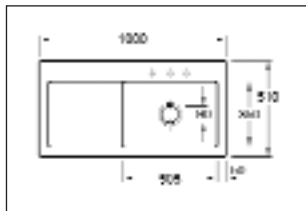

KERAMIKSPÜLEN

SUBWAY XL

SUBWAY 60 XL

- Abmessung 1000 x 510 x 220 mm
- Komplett inkl. Ablaufgarnitur mit Excenterbetätigung, verchromt.
- 3 vorgestochene Armaturenlöcher.
- Die Spüle ist nicht reversibel
- Auf Anfrage auch mit Becken links erhältlich

Art.-Nr.	Ausführung	€ exkl. MwSt.	inkl. MwSt.
671000	weiß (alpin)	981,60	1.168,10
671001	edelweiß	981,60	1.168,10
671002	grani creme	981,60	1.168,10
671003	grani perle	981,60	1.168,10
671012	crema	981,60	1.168,10
671013	cappuccino	981,60	1.168,10
671014	graphit	981,60	1.168,10
671015	chromit	1.095,30	1.303,41

Auf Wunsch lieferbar:

672009	Schneidbrett, Buche	111,90	133,16
Einsatzsieb			
682609	edelstahl	60,20	71,64