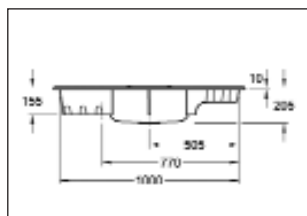

Auf Wunsch lieferbar:

Zubehörset

685608	bestehend aus:	133,00	158,27
	Schneidbrett buche		
	Drahtkorb edelstahl		

KERAMIKSPÜLEN

NEW WAVE 60

NEW WAVE 60

- Abmessung 980 x 510 x 205 mm,
- Komplett inkl. Restesieb und Ablaufgarnitur mit Excenterbetätigung, verchromt
- Beidseitig je 1 vorgestochenes Armaturenloch
- Die Spüle ist reversibel.
- Ausschnitt gemäß mitgelieferter Montage-schablone, minimale Unterschrankbreite 60 cm

Auf Wunsch lieferbar:

Zubehörset

682708	bestehend aus:	133,00	158,27
	Schneidbrett buche		
	Drahtkorb edelstahl		

KERAMIKSPÜLEN

SOLO ECK

SOLO ECK

- Abmessung 1075 x 600 x 205 mm
- Komplett Resteschale glasklar und Ablaufgarnitur mit Excenterbetätigung, verchromt
- 1 durchgestochenes und 1 vorgestochenes Armaturenloch
- Ausschnitt gemäß mitgelieferter Montageschablone
- Minimale Unterschrankbreite bei Eckeinbau 90 cm
- Eckspülenunterschrank mit Schenkelmaß 90 cm