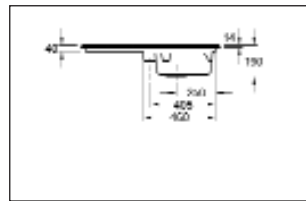

Auf Wunsch lieferbar:

672009	Schneidbrett, Buche	111,90	133,16
Einsatzsieb			
682609	edelstahl	60,20	71,64

KERAMIKSPÜLEN

CONDOR 50 – CONDOR 60

Ausschnitt 825 x 470 mm / Minimale Unterschrankbreite 50 cm

CONDOR 50