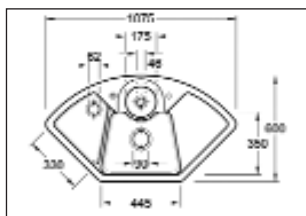

Auf Wunsch lieferbar:

Zubehörset

686608	bestehend aus:	133,00	158,27
	Schneidbrett buche		
	Drahtkorb edelstahl		

Ausschnitt 970 x 470 mm / Minimale Unterschrankbreite 60 cm

CONDOR 60

- Abmessung 1000 x 510 x 200 mm
- Komplett inkl. Resteschale und Ablaufgarnitur mit Excenterbetätigung, verchromt
- Beidseitig je 2 vorgestochene Armaturenlöcher
- Die Spüle ist reversibel

Auf Wunsch lieferbar:

Zubehörset

685608	bestehend aus:	133,00	158,27
	Schneidbrett buche		
	Drahtkorb edelstahl		

KERAMIKSPÜLEN

NEW WAVE 60

NEW WAVE 60

- Abmessung 980 x 510 x 205 mm,
- Komplett inkl. Restesieb und Ablaufgarnitur mit Excenterbetätigung, verchromt
- Beidseitig je 1 vorgestochenes Armaturenloch
- Die Spüle ist reversibel.
- Ausschnitt gemäß mitgelieferter Montage-schablone, minimale Unterschrankbreite 60 cm

Auf Wunsch lieferbar:

Zubehörset

682708	bestehend aus:	133,00	158,27
	Schneidbrett buche		
	Drahtkorb edelstahl		

KERAMIKSPÜLEN

SOLO ECK

SOLO ECK

- Abmessung 1075 x 600 x 205 mm
- Komplett Resteschale glasklar und Ablaufgarnitur mit Excenterbetätigung, verchromt
- 1 durchgestochenes und 1 vorgestochenes Armaturenloch
- Ausschnitt gemäß mitgelieferter Montageschablone
- Minimale Unterschrankbreite bei Eckeinbau 90 cm
- Eckspülenunterschrank mit Schenkelmaß 90 cm