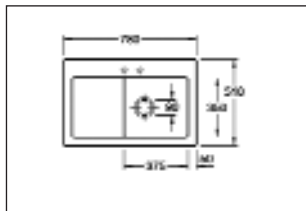

KERAMIKSPÜLEN

SUBWAY 45

SUBWAY 45

- Abmessung 780 x 510 x 220 mm
- Komplett inkl. Ablaufgarnitur mit Excenterbetätigung, verchromt
- 2 vorgestochene Armaturenlöcher
- Die Spüle ist nicht reversibel
- Auf Anfrage auch mit Becken links erhältlich

Art.-Nr.	Ausführung	€ exkl. MwSt.	inkl. MwSt.
682400	weiß (alpin)	758,70	902,85
682401	edelweiß	758,70	902,85
682402	grani creme	758,70	902,85
682403	grani perle	758,70	902,85
682404	sand	758,70	902,85
682412	crema	758,70	902,85
682413	cappuccino	758,70	902,85
682414	graphit	758,70	902,85
982415	chromit	838,90	998,29

Auf Wunsch lieferbar:

Zubehörset

682610	bestehend aus:	133,00	158,27
	Schneidbrett buche		
	Drahtkorb edelstahl		

Einsatzsieb

682609	edelstahl	60,20	71,64