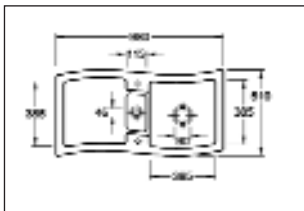

Auf Wunsch lieferbar:

Zubehörset

685608	bestehend aus:	133,00	158,27
	Schneidbrett buche		
	Drahtkorb edelstahl		

KERAMIKSPÜLEN

NEW WAVE 60

NEW WAVE 60

- Abmessung 980 x 510 x 205 mm,
- Komplett inkl. Restesieb und Ablaufgarnitur mit Excenterbetätigung, verchromt
- Beidseitig je 1 vorgestochenes Armaturenloch
- Die Spüle ist reversibel.
- Ausschnitt gemäß mitgelieferter Montage-schablone, minimale Unterschrankbreite 60 cm