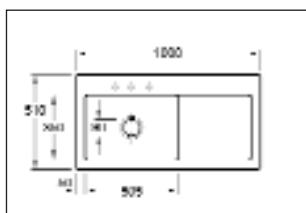

KERAMIKSPÜLEN

SUBWAY XL

SUBWAY 60 XL

- Abmessung 1000 x 510 x 220 mm
- Komplett inkl. Ablaufgarnitur mit Excenterbetätigung, verchromt.
- 3 vorgestochene Armaturenlöcher.
- Die Spüle ist nicht reversibel
- Auf Anfrage auch mit Becken links erhältlich

Art.-Nr.	Ausführung	€ exkl. MwSt.	inkl. MwSt.
671000	weiß (alpin)	981,60	1.168,10
671001	edelweiß	981,60	1.168,10
671002	grani creme	981,60	1.168,10
671003	grani perle	981,60	1.168,10
671012	crema	981,60	1.168,10
671013	cappuccino	981,60	1.168,10
671014	graphit	981,60	1.168,10
671015	chromit	1.095,30	1.303,41

Auf Wunsch lieferbar:

672009	Schneidbrett, Buche	111,90	133,16
Einsatzsieb			
682609	edelstahl	60,20	71,64