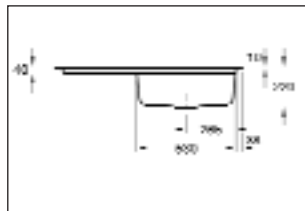

KERAMIKSPÜLEN

SUBWAY XL

SUBWAY 60 XL

- Abmessung 1000 x 510 x 220 mm
- Komplett inkl. Ablaufgarnitur mit Excenterbetätigung, verchromt.
- 3 vorgestochene Armaturenlöcher.
- Die Spüle ist nicht reversibel
- Auf Anfrage auch mit Becken links erhältlich

Art.-Nr.	Ausführung	€ exkl. MwSt.	inkl. MwSt.
671000	weiß (alpin)	981,60	1.168,10
671001	edelweiß	981,60	1.168,10
671002	grani creme	981,60	1.168,10
671003	grani perle	981,60	1.168,10
671012	crema	981,60	1.168,10
671013	cappuccino	981,60	1.168,10
671014	graphit	981,60	1.168,10
671015	chromit	1.095,30	1.303,41

Auf Wunsch lieferbar:

672009	Schneidbrett, Buche	111,90	133,16
Einsatzsieb			
682609	edelstahl	60,20	71,64