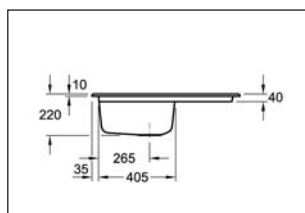

KERAMIKSPÜLEN

SUBWAY 45

SUBWAY 45

- Abmessung 780 x 510 x 220 mm
- Komplett inkl. Ablaufgarnitur mit Excenterbetätigung, verchromt
- 2 vorgestochene Armaturenlöcher
- Die Spüle ist nicht reversibel
- Auf Anfrage auch mit Becken links erhältlich

Art.-Nr.	Ausführung	€ exkl. MwSt.	inkl. MwSt.
682400	weiß (alpin)	758,70	902,85
682401	edelweiß	758,70	902,85
682402	grani creme	758,70	902,85
682403	grani perle	758,70	902,85
682404	sand	758,70	902,85
682412	crema	758,70	902,85
682413	cappuccino	758,70	902,85
682414	graphit	758,70	902,85
982415	chromit	838,90	998,29

Auf Wunsch lieferbar:

Zubehörset

682610	bestehend aus:	133,00	158,27
	Schneidbrett buche		
	Drahtkorb edelstahl		

Einsatzsieb

682609	edelstahl	60,20	71,64