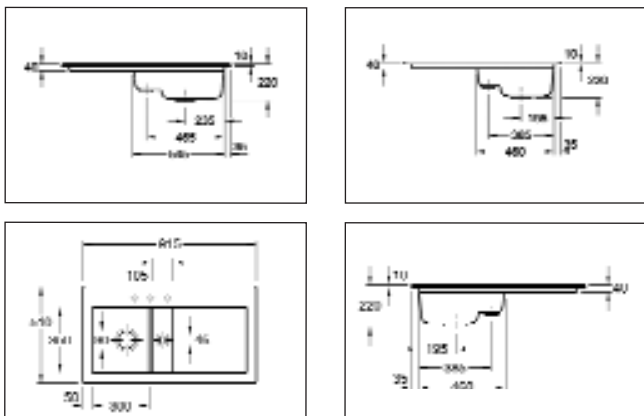

Auf Wunsch lieferbar:

Zubehörset

682610	bestehend aus:	133,00	158,27
	Schneidbrett buche		
	Drahtkorb edelstahl		

Einsatzsieb

682609	edelstahl	60,20	71,64
--------	-----------	-------	-------

KERAMIKSPÜLEN

SUBWAY 50 – SUBWAY 60

SUBWAY 50

- Abmessung 915 x 510 x 220 mm
- Komplett inkl. Ablaufgarnitur mit Excenterbetätigung, verchromt
- 3 vorgestochene Armaturenlöcher

- Die Spüle ist nicht reversibel
- Auf Anfrage auch mit Becken links erhältlich