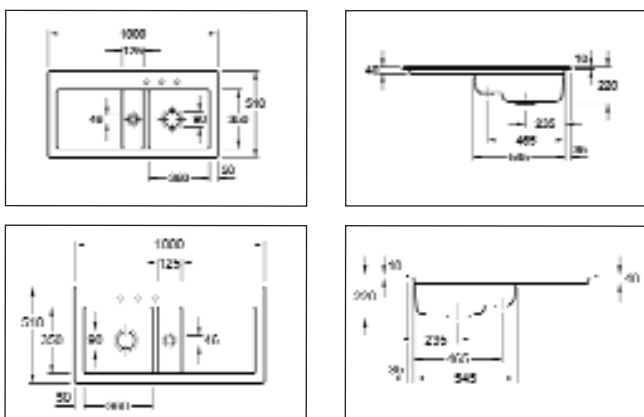

SUBWAY 50 – SUBWAY 60

SUBWAY 50

- Abmessung 915 x 510 x 220 mm
- Komplett inkl. Ablaufgarnitur mit Excenterbetätigung, verchromt
- 3 vorgestochene Armaturenlöcher

- Die Spüle ist nicht reversibel
- Auf Anfrage auch mit Becken links erhältlich