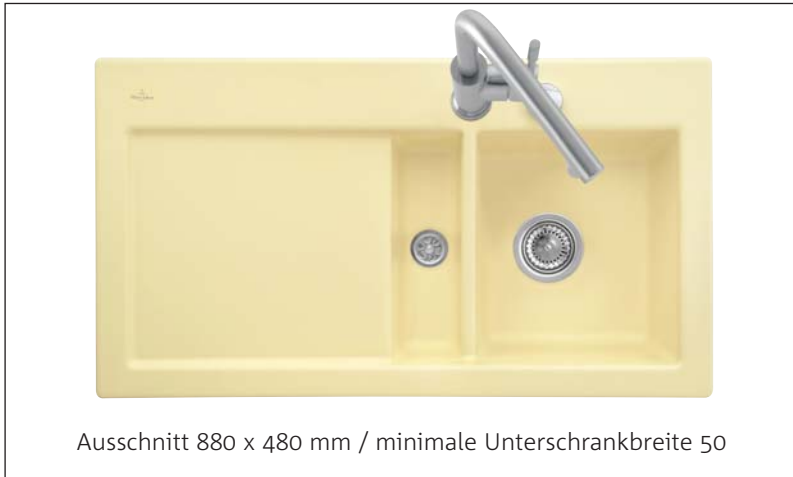

Auf Wunsch lieferbar:

Zubehörset

682610	bestehend aus:	133,00	158,27
	Schneidbrett buche		
	Drahtkorb edelstahl		

Einsatzsieb

682609	edelstahl	60,20	71,64
--------	-----------	-------	-------

KERAMIKSPÜLEN

SUBWAY 50 – SUBWAY 60

SUBWAY 50

- Abmessung 915 x 510 x 220 mm
- Komplett inkl. Ablaufgarnitur mit Excenterbetätigung, verchromt
- 3 vorgestochene Armaturenlöcher

- Die Spüle ist nicht reversibel
- Auf Anfrage auch mit Becken links erhältlich