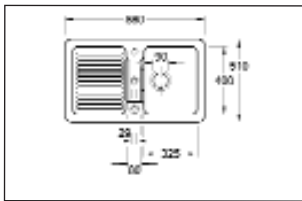

Auf Wunsch lieferbar:

672009	Schneidbrett, Buche	111,90	133,16
Einsatzsieb			
682609	edelstahl	60,20	71,64

KERAMIKSPÜLEN

CONDOR 50 – CONDOR 60

Ausschnitt 825 x 470 mm / Minimale Unterschrankbreite 50 cm

CONDOR 50