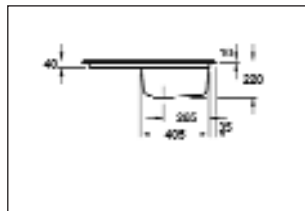

KERAMIKSPÜLEN

SUBWAY 45

SUBWAY 45

- Abmessung 780 x 510 x 220 mm
- Komplett inkl. Ablaufgarnitur mit Excenterbetätigung, verchromt
- 2 vorgestochene Armaturenlöcher
- Die Spüle ist nicht reversibel
- Auf Anfrage auch mit Becken links erhältlich

Art.-Nr.	Ausführung	€ exkl. MwSt.	inkl. MwSt.
682400	weiß (alpin)	758,70	902,85
682401	edelweiß	758,70	902,85
682402	grani creme	758,70	902,85
682403	grani perle	758,70	902,85
682404	sand	758,70	902,85
682412	crema	758,70	902,85
682413	cappuccino	758,70	902,85
682414	graphit	758,70	902,85
982415	chromit	838,90	998,29

Auf Wunsch lieferbar:

Zubehörset

682610	bestehend aus:	133,00	158,27
	Schneidbrett buche		
	Drahtkorb edelstahl		

Einsatzsieb

682609	edelstahl	60,20	71,64