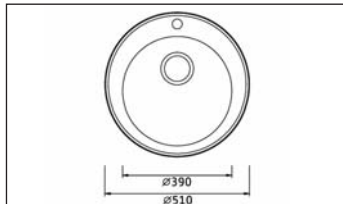

SEVILLA DEEP

Passend in 450er Unterschrank

860 x 435, Edelstahlspüle im Softdesign, mit Überlauf in der abgesenkten Abtropffläche. Die Spüle ist ausgestattet mit einem 3 1/2" Siebkorbventil. Das Armaturenloch ist bei diesem Modell vorgebohrt.

Die Spüle ist reversibel.

Beckentiefe: 145 mm

Passendes Zubehör finden Sie ab Seite 16.

Art.-Nr.	Ausführung	€ exkl. MwSt.	inkl. MwSt.
304012	Edelstahl	143,30	170,53
	Passender 3 1/2 " Drehexcenter		
314060	Edelstahl	39,00	46,41

PIO REDONDO

Passend in 450er Unterschrank

510 mm Rundspüle in Edelstahl mit formschöner Hahnbank und einem 3 1/2" Siebkorbventil. Die Spüle hat ein vorgebohrtes Armaturenloch.

Beckentiefe: 175 mm

Passendes Zubehör finden Sie ab Seite 16.

Art.-Nr.	Ausführung	€ exkl. MwSt.	inkl. MwSt.
304022	Edelstahl	110,40	131,38
	Passender 3 1/2 " Drehexcenter		
314060	Edelstahl	39,00	46,41