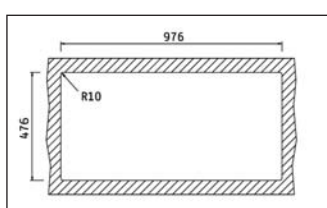

EDELSTAHLSPÜLEN

KRONOS - SKYPPER - OMEGA FLAT

KRONOS Eckspüle

Passend in 600er Unterschrank

1026 x 500 mm, formschöne Edelstahl-Eckspüle, mit Überlauf in der abgesenkten Abtropffläche. Die Spüle ist ausgestattet mit einem 3 1/2" Siebkorbventil. Das Armaturenloch ist bei diesem Modell vorgebohrt.

Beckentiefe: 145 mm

Passendes Zubehör finden Sie ab Seite 16.

Art.-Nr.	Ausführung	€ exkl. MwSt.	inkl. MwSt.
304014	Edelstahl	236,30	281,20
	Passender 3 1/2 " Drehexcenter		
314060	Edelstahl	39,00	46,41

SKYPPER

Passend in 600er Unterschrank

600 x 500 mm, raumsparende Einbauspüle, mit großem Restebecken und zwei 3 1/2" Siebkorbventilen. Das Armaturenloch ist bei diesem Modell nicht vorgebohrt.

Beckentiefe: 145 mm

Restebeckentiefe: 90 mm

Passendes Zubehör finden Sie ab Seite 16.

Art.-Nr.	Ausführung	€ exkl. MwSt.	inkl. MwSt.
304013	Edelstahl	173,90	206,94
	Passender 3 1/2 " Drehexcenter & 1 Siebkorbventil (Set)		
314061	Edelstahl	80,90	96,27

OMEGA FLAT

Passend in 600er Unterschrank

1000 x 500 mm, elegante Einbauspüle mit großem Restebecken und zwei 3 1/2" Siebkorbventilen. Das Armaturenloch ist bei diesem Modell nicht vorgebohrt. Die Spüle ist reversibel.

Beckentiefe: 145 mm / Restebeckentiefe: 90 mm

Passendes Zubehör finden Sie ab Seite 16.

Art.-Nr.	Ausführung	€ exkl. MwSt.	inkl. MwSt.
304010	Edelstahl	178,50	212,42
	Passender 3 1/2 " Drehexcenter & 1 Siebkorbventil (Set)		
314061	Edelstahl	80,90	96,27