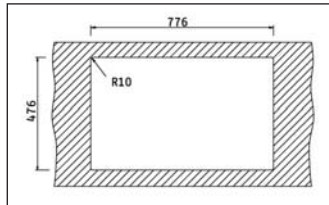

EDELSTAHLSPÜLEN

RUNDBECKEN-SET - SCOUT BB

RUNDBECKEN

Passend in 600er Unterschrank

450 mm rundes Einbaubecken mit separatem runden Abtropfbecken und zwei 1 1/2" Ab- und Überlaufgarnituren.

Passendes Zubehör finden Sie ab Seite 16.

Art.-Nr.	Ausführung	€ exkl. MwSt.	inkl. MwSt.
Spülen-Set (wie Abb.)			
(inkl. Geschirrkorb & Schneidbrett)			
304024	Edelstahl	183,40	218,25
Rundbecken tief, einzeln			
304025	Edelstahl	91,80	109,24
Schneidbrett			
304051	Buchenholz	37,90	45,10

SCOUT BB

Passend in 800er Unterschrank

800 x 500 mm Doppelbecken-Spüle in Edelstahl mit zwei großzügigen Becken. Die Spüle ist ausgestattet mit zwei

1 1/2" Stopfenventilen. Das Hahnloch ist bei diesem Modell vorgebohrt.

Beckentiefe: 145 mm

Passendes Zubehör finden Sie ab Seite 16.

Art.-Nr.	Ausführung	€ exkl. MwSt.	inkl. MwSt.
304020	Edelstahl	119,80	142,56