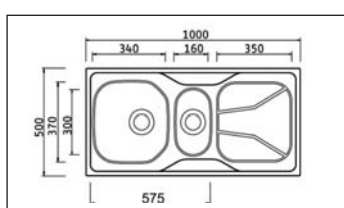

EDELSTAHLSPÜLEN

KRONOS - SKYPPER - OMEGA FLAT

KRONOS Eckspüle

Passend in 600er Unterschrank

1026 x 500 mm, formschöne Edelstahl-Eckspüle, mit Überlauf in der abgesenkten Abtropffläche. Die Spüle ist ausgestattet mit einem 3 1/2" Siebkorbventil. Das Armaturenloch ist bei diesem Modell vorgebohrt.

Beckentiefe: 145 mm

Passendes Zubehör finden Sie ab Seite 16.

Art.-Nr.	Ausführung	€ exkl. MwSt.	inkl. MwSt.
304014	Edelstahl	236,30	281,20
	Passender 3 1/2 " Drehexcenter		
314060	Edelstahl	39,00	46,41

SKYPPER

Passend in 600er Unterschrank

600 x 500 mm, raumsparende Einbauspüle, mit großem Restebecken und zwei 3 1/2" Siebkorbventilen. Das Armaturenloch ist bei diesem Modell nicht vorgebohrt.

Beckentiefe: 145 mm

Restebeckentiefe: 90 mm

Passendes Zubehör finden Sie ab Seite 16.

Art.-Nr.	Ausführung	€ exkl. MwSt.	inkl. MwSt.
304013	Edelstahl	173,90	206,94
	Passender 3 1/2 " Drehexcenter & 1 Siebkorbventil (Set)		
314061	Edelstahl	80,90	96,27

OMEGA FLAT

Passend in 600er Unterschrank

1000 x 500 mm, elegante Einbauspüle mit großem Restebecken und zwei 3 1/2" Siebkorbventilen. Das Armaturenloch ist bei diesem Modell nicht vorgebohrt. Die Spüle ist reversibel.

Beckentiefe: 145 mm / Restebeckentiefe: 90 mm

Passendes Zubehör finden Sie ab Seite 16.

Art.-Nr.	Ausführung	€ exkl. MwSt.	inkl. MwSt.
304010	Edelstahl	178,50	212,42
	Passender 3 1/2 " Drehexcenter & 1 Siebkorbventil (Set)		
314061	Edelstahl	80,90	96,27