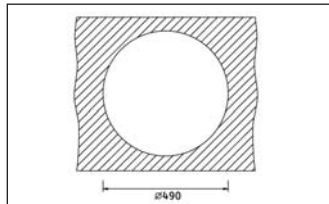

SEVILLA DEEP

Passend in 450er Unterschrank

860 x 435, Edelstahlspüle im Softdesign, mit Überlauf in der abgesenkten Abtropffläche. Die Spüle ist ausgestattet mit einem 3 1/2" Siebkorbventil. Das Armaturenloch ist bei diesem Modell vorgebohrt.

Die Spüle ist reversibel.

Beckentiefe: 145 mm

Passendes Zubehör finden Sie ab Seite 16.

Art.-Nr.	Ausführung	€ exkl. MwSt.	inkl. MwSt.
304012	Edelstahl	143,30	170,53
	Passender 3 1/2 " Drehexcenter		
314060	Edelstahl	39,00	46,41

PIO REDONDO

Passend in 450er Unterschrank

510 mm Rundspüle in Edelstahl mit formschöner Hahnbank und einem 3 1/2" Siebkorbventil. Die Spüle hat ein vorgebohrtes Armaturenloch.

Beckentiefe: 175 mm

Passendes Zubehör finden Sie ab Seite 16.

Art.-Nr.	Ausführung	€ exkl. MwSt.	inkl. MwSt.
304022	Edelstahl	110,40	131,38
	Passender 3 1/2 " Drehexcenter		
314060	Edelstahl	39,00	46,41