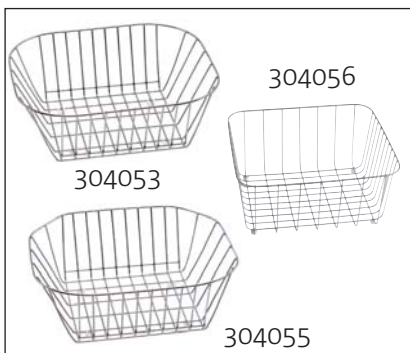

### Schneidbrett aus Massivholz

passend zu folgenden Spülenmodellen:

- SCOUT BB PLUS
- RIO
- ROME

Maße: 365 x 200 mm

Art.-Nr.	Ausführung	€ exkl. MwSt.	inkl. MwSt.
304050	Holz	39,90	47,48

### Schneidbrett aus Massivholz

passend zu Spülenmodell:

- RUNDBECKEN

Art.-Nr.	Ausführung	€ exkl. MwSt.	inkl. MwSt.
304051	Holz	37,90	45,10

### Schneidbrett aus Kunststoff

passend zu folgenden Spülenmodellen:

- OMEGA FLAT
- SKYPPER

Maße: 480 x 280 mm

Art.-Nr.	Ausführung	€ exkl. MwSt.	inkl. MwSt.
304052	Kunststoff	15,50	18,45

### Geschirrkörbe aus Edelstahl

304053 (360 x 330 x 130 mm) für:  
OMEGA FLAT, SEVILLA DEEP,  
SKYPPER, KRONOS, SEVILLA NEU  
RIO, ROME, RENO

304055 (360 x 330 x 130 mm) für:  
OMEGA FLAT, SKYPPER

304056 (395 x 335 x 190 mm) für:  
SCOUT BB PLUS