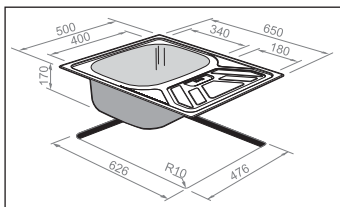

EDELSTAHLSPÜLEN

SEVILLA NEU - RIO - ROME

SEVILLA NEU

Passend in 450er Unterschrank

860 x 435 mm, Edelstahlspüle mit Überlauf in der abgesenkten Abtropffläche.

Die Spüle ist mit einem 1 1/2" Ab- und Überlaufventil ausgestattet. Das Armaturenloch ist bei diesem Modell nicht vorgebohrt.

Die Spüle ist reversibel.

Passendes Zubehör finden Sie ab Seite 16.

Art.-Nr.	Ausführung	€ exkl. MwSt.	inkl. MwSt.
304015	Edelstahl	83,50	99,37

RIO

Passend in 450er Unterschrank

650 x 500, formschöne Edelstahlspüle mit abgesenkter Abtropffläche. Die Spüle ist ausgestattet mit einem 3 1/2" Siebkorbventil.

Das Armaturenloch ist bei diesem Modell nicht vorgebohrt. Die Spüle ist reversibel.

Beckentiefe: 170 mm

Passendes Zubehör finden Sie ab Seite 16.

Art.-Nr.	Ausführung	€ exkl. MwSt.	inkl. MwSt.
304017	Edelstahl	148,20	176,36

Passender 3 1/2 " Drehexcenter

314060	Edelstahl	39,00	46,41

ROME

Passend in 450er Unterschrank

800 x 500 mm, Edelstahlspüle mit Überlauf in der abgesenkten Abtropffläche. Die Spüle ist ausgestattet mit einem 3 1/2" Siebkorbventil. Das Armaturenloch ist bei diesem Modell nicht vorgebohrt.

Die Spüle ist reversibel.

Beckentiefe: 170 mm

Passendes Zubehör finden Sie ab Seite 16.

Art.-Nr.	Ausführung	€ exkl. MwSt.	inkl. MwSt.
304016	Edelstahl	152,80	181,83