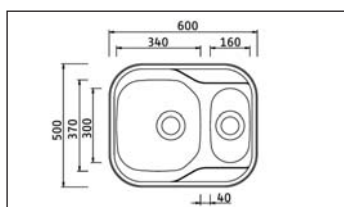

EDELSTAHLSPÜLEN

KRONOS - SKYPPER - OMEGA FLAT

KRONOS Eckspüle

Passend in 600er Unterschrank

1026 x 500 mm, formschöne Edelstahl-Eckspüle, mit Überlauf in der abgesenkten Abtropffläche. Die Spüle ist ausgestattet mit einem 3 1/2" Siebkorbventil. Das Armaturenloch ist bei diesem Modell vorgebohrt.

Beckentiefe: 145 mm

Passendes Zubehör finden Sie ab Seite 16.

Art.-Nr.	Ausführung	€ exkl. MwSt.	inkl. MwSt.
304014	Edelstahl	236,30	281,20
	Passender 3 1/2 " Drehexcenter		
314060	Edelstahl	39,00	46,41

SKYPPER

Passend in 600er Unterschrank

600 x 500 mm, raumsparende Einbauspüle, mit großem Restebecken und zwei 3 1/2" Siebkorbventilen. Das Armaturenloch ist bei diesem Modell nicht vorgebohrt.

Beckentiefe: 145 mm

Restebeckentiefe: 90 mm

Passendes Zubehör finden Sie ab Seite 16.

Art.-Nr.	Ausführung	€ exkl. MwSt.	inkl. MwSt.
304013	Edelstahl	173,90	206,94
	Passender 3 1/2 " Drehexcenter & 1 Siebkorbventil (Set)		
314061	Edelstahl	80,90	96,27

OMEGA FLAT

Passend in 600er Unterschrank

1000 x 500 mm, elegante Einbauspüle mit großem Restebecken und zwei 3 1/2" Siebkorbventilen. Das Armaturenloch ist bei diesem Modell nicht vorgebohrt. Die Spüle ist reversibel.

Beckentiefe: 145 mm / Restebeckentiefe: 90 mm

Passendes Zubehör finden Sie ab Seite 16.

Art.-Nr.	Ausführung	€ exkl. MwSt.	inkl. MwSt.
304010	Edelstahl	178,50	212,42
	Passender 3 1/2 " Drehexcenter & 1 Siebkorbventil (Set)		
314061	Edelstahl	80,90	96,27