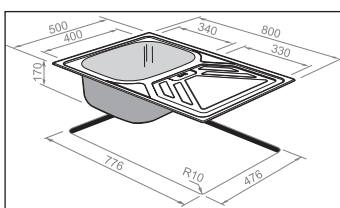

RIO

Passend in 450er Unterschrank

650 x 500, formschöne Edelstahlspüle mit abgesenkter Abtropffläche. Die Spüle ist ausgestattet mit einem 3 1/2" Siebkorbventil.

Das Armaturenloch ist bei diesem Modell nicht vorgebohrt. Die Spüle ist reversibel.

Beckentiefe: 170 mm

Passendes Zubehör finden Sie ab Seite 16.

Art.-Nr.	Ausführung	€ exkl. MwSt.	inkl. MwSt.
304017	Edelstahl	148,20	176,36

Passender 3 1/2 " Drehexcenter

314060	Edelstahl	39,00	46,41