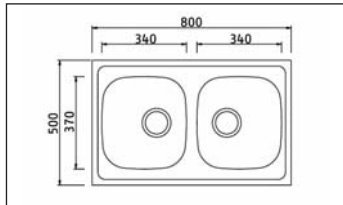

EDELSTAHLSPÜLEN

RUNDBECKEN-SET - SCOUT BB

RUNDBECKEN

Passend in 600er Unterschrank

450 mm rundes Einbaubecken mit separatem runden Abtropfbecken und zwei 1 1/2" Ab- und Überlaufgarnituren.

Passendes Zubehör finden Sie ab Seite 16.

Art.-Nr.	Ausführung	€ exkl. MwSt.	inkl. MwSt.
Spülen-Set (wie Abb.)			
(inkl. Geschirrkorb & Schneidbrett)			
304024	Edelstahl	183,40	218,25
Rundbecken tief, einzeln			
304025	Edelstahl	91,80	109,24
Schneidbrett			
304051	Buchenholz	37,90	45,10

SCOUT BB

Passend in 800er Unterschrank

800 x 500 mm Doppelbecken-Spüle in Edelstahl mit zwei großzügigen Becken. Die Spüle ist ausgestattet mit zwei

1 1/2" Stopfenventilen. Das Hahnloch ist bei diesem Modell vorgebohrt.

Beckentiefe: 145 mm

Passendes Zubehör finden Sie ab Seite 16.

Art.-Nr.	Ausführung	€ exkl. MwSt.	inkl. MwSt.
304020	Edelstahl	119,80	142,56