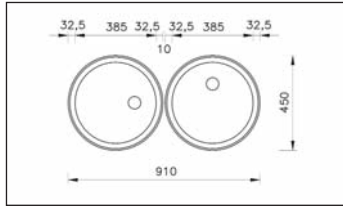

EDELSTAHLSPÜLEN

RUNDBECKEN-SET - SCOUT BB

RUNDBECKEN

Passend in 600er Unterschrank

450 mm rundes Einbaubecken mit separatem runden Abtropfbecken und zwei 1 1/2" Ab- und Überlaufgarnituren.

Passendes Zubehör finden Sie ab Seite 16.

Art.-Nr.	Ausführung	€ exkl. MwSt.	inkl. MwSt.
Spülen-Set (wie Abb.)			
(inkl. Geschirrkorb & Schneidbrett)			
304024	Edelstahl	183,40	218,25
Rundbecken tief, einzeln			
304025	Edelstahl	91,80	109,24
Schneidbrett			
304051	Buchenholz	37,90	45,10

SCOUT BB

Passend in 800er Unterschrank

800 x 500 mm Doppelbecken-Spüle in Edelstahl mit zwei großzügigen Becken. Die Spüle ist ausgestattet mit zwei

1 1/2" Stopfenventilen. Das Hahnloch ist bei diesem Modell vorgebohrt.

Beckentiefe: 145 mm

Passendes Zubehör finden Sie ab Seite 16.

Art.-Nr.	Ausführung	€ exkl. MwSt.	inkl. MwSt.
304020	Edelstahl	119,80	142,56