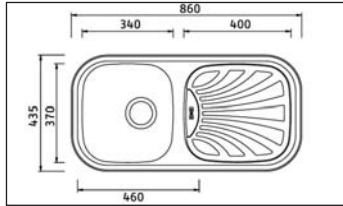

EDELSTAHLSPÜLEN

SEVILLA DEEP - PIO REDONDO - PIO MITHUS