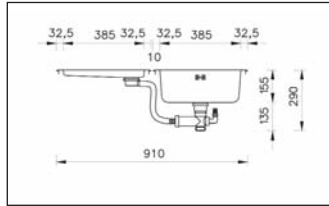

EDELSTAHLSPÜLEN

RUNDBECKEN-SET - SCOUT BB

RUNDBECKEN

Passend in 600er Unterschrank

450 mm rundes Einbaubecken mit separatem runden Abtropfbecken und zwei 1 1/2" Ab- und Überlaufgarnituren.

Passendes Zubehör finden Sie ab Seite 16.

Art.-Nr.	Ausführung	€ exkl. MwSt.	inkl. MwSt.
Spülen-Set (wie Abb.)			
(inkl. Geschirrkorb & Schneidbrett)			
304024	Edelstahl	183,40	218,25
Rundbecken tief, einzeln			
304025	Edelstahl	91,80	109,24
Schneidbrett			
304051	Buchenholz	37,90	45,10

SCOUT BB

Passend in 800er Unterschrank

800 x 500 mm Doppelbecken-Spüle in Edelstahl mit zwei großzügigen Becken. Die Spüle ist ausgestattet mit zwei

1 1/2" Stopfenventilen. Das Hahnloch ist bei diesem Modell vorgebohrt.

Beckentiefe: 145 mm

Passendes Zubehör finden Sie ab Seite 16.

Art.-Nr.	Ausführung	€ exkl. MwSt.	inkl. MwSt.
304020	Edelstahl	119,80	142,56