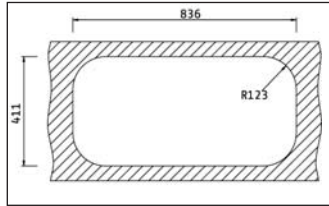

EDELSTAHLSPÜLEN

SEVILLA DEEP - PIO REDONDO - PIO MITHUS