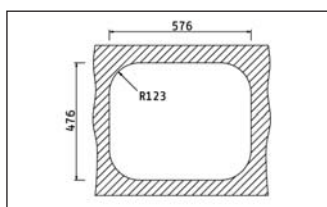

EDELSTAHLSPÜLEN

KRONOS - SKYPPER - OMEGA FLAT

KRONOS Eckspüle

Passend in 600er Unterschrank

1026 x 500 mm, formschöne Edelstahl-Eckspüle, mit Überlauf in der abgesenkten Abtropffläche. Die Spüle ist ausgestattet mit einem 3 1/2" Siebkorbventil. Das Armaturenloch ist bei diesem Modell vorgebohrt.

Beckentiefe: 145 mm

Passendes Zubehör finden Sie ab Seite 16.

Art.-Nr.	Ausführung	€ exkl. MwSt.	inkl. MwSt.
304014	Edelstahl	236,30	281,20
	Passender 3 1/2 " Drehexcenter		
314060	Edelstahl	39,00	46,41

SKYPPER

Passend in 600er Unterschrank

600 x 500 mm, raumsparende Einbauspüle, mit großem Restebecken und zwei 3 1/2" Siebkorbventilen. Das Armaturenloch ist bei diesem Modell nicht vorgebohrt.

Beckentiefe: 145 mm

Restebeckentiefe: 90 mm

Passendes Zubehör finden Sie ab Seite 16.

Art.-Nr.	Ausführung	€ exkl. MwSt.	inkl. MwSt.
304013	Edelstahl	173,90	206,94
	Passender 3 1/2 " Drehexcenter & 1 Siebkorbventil (Set)		
314061	Edelstahl	80,90	96,27

OMEGA FLAT

Passend in 600er Unterschrank

1000 x 500 mm, elegante Einbauspüle mit großem Restebecken und zwei 3 1/2" Siebkorbventilen. Das Armaturenloch ist bei diesem Modell nicht vorgebohrt. Die Spüle ist reversibel.

Beckentiefe: 145 mm / Restebeckentiefe: 90 mm

Passendes Zubehör finden Sie ab Seite 16.

Art.-Nr.	Ausführung	€ exkl. MwSt.	inkl. MwSt.
304010	Edelstahl	178,50	212,42
	Passender 3 1/2 " Drehexcenter & 1 Siebkorbventil (Set)		
314061	Edelstahl	80,90	96,27