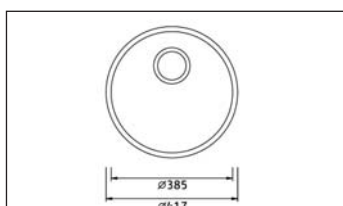

PIO MITHUS

Passend in 450er Unterschrank

417 mm Rundspüle in Edelstahl mit einem 3 1/2" Siebkorbventil.

Beckentiefe: 175 mm

Passendes Zubehör finden Sie ab Seite 16.

Art.-Nr.	Ausführung	€ exkl. MwSt.	inkl. MwSt.
304023	Edelstahl	108,00	128,52
	Passender 3 1/2 " Drehexcenter		
314060	Edelstahl	39,00	46,41