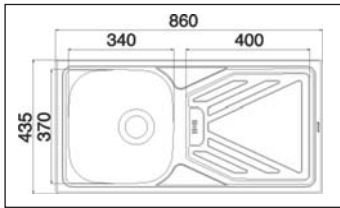

### SEVILLA NEU

Passend in 450er Unterschrank

860 x 435 mm, Edelstahlspüle mit Überlauf in der abgesenkten Abtropffläche.

Die Spüle ist mit einem 1 1/2" Ab- und Überlaufventil ausgestattet. Das Armaturenloch ist bei diesem Modell nicht vorgebohrt.