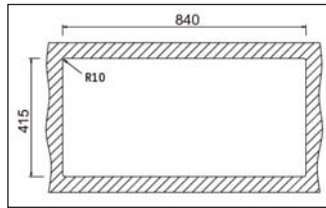

### SEVILLA NEU

Passend in 450er Unterschrank

860 x 435 mm, Edelstahlspüle mit Überlauf in der abgesenkten Abtropffläche.

Die Spüle ist mit einem 1 1/2" Ab- und Überlaufventil ausgestattet. Das Armaturenloch ist bei diesem Modell nicht vorgebohrt.