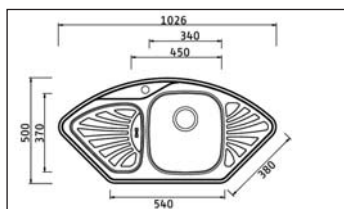

EDELSTAHLSPÜLEN

KRONOS - SKYPPER - OMEGA FLAT

KRONOS Eckspüle

Passend in 600er Unterschrank

1026 x 500 mm, formschöne Edelstahl-Eckspüle, mit Überlauf in der abgesenkten Abtropffläche. Die Spüle ist ausgestattet mit einem 3 1/2" Siebkorbventil. Das Armaturenloch ist bei diesem Modell vorgebohrt.

Beckentiefe: 145 mm

Passendes Zubehör finden Sie ab Seite 16.

Art.-Nr.	Ausführung	€ exkl. MwSt.	inkl. MwSt.
304014	Edelstahl	236,30	281,20
	Passender 3 1/2 " Drehexcenter		
314060	Edelstahl	39,00	46,41

SKYPPER

Passend in 600er Unterschrank

600 x 500 mm, raumsparende Einbauspüle, mit großem Restebecken und zwei 3 1/2" Siebkorbventilen. Das Armaturenloch ist bei diesem Modell nicht vorgebohrt.

Beckentiefe: 145 mm

Restebeckentiefe: 90 mm

Passendes Zubehör finden Sie ab Seite 16.

Art.-Nr.	Ausführung	€ exkl. MwSt.	inkl. MwSt.
304013	Edelstahl	173,90	206,94
	Passender 3 1/2 " Drehexcenter & 1 Siebkorbventil (Set)		
314061	Edelstahl	80,90	96,27

OMEGA FLAT

Passend in 600er Unterschrank

1000 x 500 mm, elegante Einbauspüle mit großem Restebecken und zwei 3 1/2" Siebkorbventilen. Das Armaturenloch ist bei diesem Modell nicht vorgebohrt. Die Spüle ist reversibel.

Beckentiefe: 145 mm / Restebeckentiefe: 90 mm

Passendes Zubehör finden Sie ab Seite 16.

Art.-Nr.	Ausführung	€ exkl. MwSt.	inkl. MwSt.
304010	Edelstahl	178,50	212,42
	Passender 3 1/2 " Drehexcenter & 1 Siebkorbventil (Set)		
314061	Edelstahl	80,90	96,27