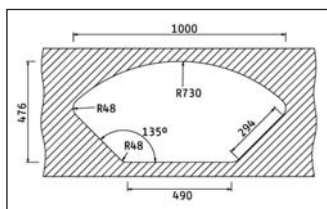

EDELSTAHLSPÜLEN

KRONOS - SKYPPER - OMEGA FLAT

KRONOS Eckspüle

Passend in 600er Unterschrank

1026 x 500 mm, formschöne Edelstahl-Eckspüle, mit Überlauf in der abgesenkten Abtropffläche. Die Spüle ist ausgestattet mit einem 3 1/2" Siebkorbventil. Das Armaturenloch ist bei diesem Modell vorgebohrt.

Beckentiefe: 145 mm

Passendes Zubehör finden Sie ab Seite 16.

Art.-Nr.	Ausführung	€ exkl. MwSt.	inkl. MwSt.
304014	Edelstahl	236,30	281,20
	Passender 3 1/2 " Drehexcenter		
314060	Edelstahl	39,00	46,41

SKYPPER

Passend in 600er Unterschrank

600 x 500 mm, raumsparende Einbauspüle, mit großem Restebecken und zwei 3 1/2" Siebkorbventilen. Das Armaturenloch ist bei diesem Modell nicht vorgebohrt.

Beckentiefe: 145 mm

Restebeckentiefe: 90 mm

Passendes Zubehör finden Sie ab Seite 16.

Art.-Nr.	Ausführung	€ exkl. MwSt.	inkl. MwSt.
304013	Edelstahl	173,90	206,94
	Passender 3 1/2 " Drehexcenter & 1 Siebkorbventil (Set)		
314061	Edelstahl	80,90	96,27

OMEGA FLAT

Passend in 600er Unterschrank

1000 x 500 mm, elegante Einbauspüle mit großem Restebecken und zwei 3 1/2" Siebkorbventilen. Das Armaturenloch ist bei diesem Modell nicht vorgebohrt. Die Spüle ist reversibel.

Beckentiefe: 145 mm / Restebeckentiefe: 90 mm

Passendes Zubehör finden Sie ab Seite 16.

Art.-Nr.	Ausführung	€ exkl. MwSt.	inkl. MwSt.
304010	Edelstahl	178,50	212,42
	Passender 3 1/2 " Drehexcenter & 1 Siebkorbventil (Set)		
314061	Edelstahl	80,90	96,27