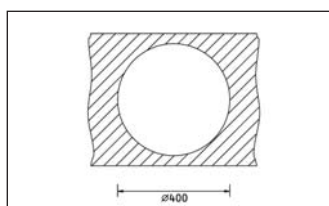

PIO MITHUS

Passend in 450er Unterschrank

417 mm Rundspüle in Edelstahl mit einem 3 1/2" Siebkorbventil.

Beckentiefe: 175 mm

Passendes Zubehör finden Sie ab Seite 16.

Art.-Nr.	Ausführung	€ exkl. MwSt.	inkl. MwSt.
304023	Edelstahl	108,00	128,52
	Passender 3 1/2 " Drehexcenter		
314060	Edelstahl	39,00	46,41