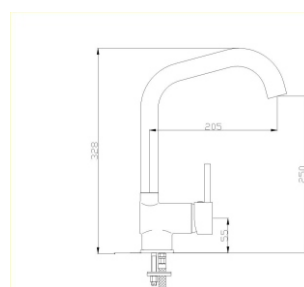

8810.00  
8810.ED

**Niederdruck**  
8811.00  
8811.ED

00 = Chrom  
ED = Edelstahl

Formschöner Einhebelmischer  
mit seitlich eingebauter Ökosparkartusche  
Temperaturbegrenzer, Schwenkrohrauslauf  
Befestigungsset, Flexanschlußschlauch 30 cm  
Gesamthöhe 305 mm  
Höhe bis Auslauf 183 mm

8820.00  
8820.ED

**Niederdruck**  
8821.00  
8821.ED

00 = Chrom  
ED = Edelstahl

Einhebelmischer mit  
seitlich eingebauter Ökosparkartusche  
Temperaturbegrenzer  
Schwenkrohrauslauf  
Befestigungsset  
Flexanschlußschlauch 30 cm  
Gesamthöhe 345 mm  
Höhe bis Auslauf 260 mm

8825.00

00 = Chrom  
ED = Edelstahl

Einhebelmischer mit seitlich eingebauter  
Keramikkartusche, Schwenkrohrauslauf  
Temperaturbegrenzer  
Messinggehäuse, Montageset  
Flexanschlußschlauch 30 cm  
Gesamthöhe 320 mm  
Höhe bis Auslauf 250 mm