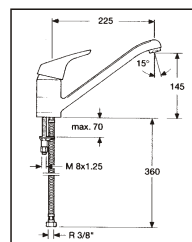

Leichte Zweigriffarmatur
mit Rohrauslauf und Drehventilen
Schwenkauslauf
Montageset
Flexanschlußschläuche 30 cm

80200

Niederdruck

80400