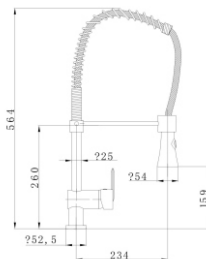

8810.00  
8810.ED

**Niederdruck**  
8811.00  
8811.ED

00 = Chrom  
ED = Edelstahl

Formschöner Einhebelmischer  
mit seitlich eingebauter Ökosparkartusche  
Temperaturbegrenzer, Schwenkrohrauslauf  
Befestigungsset, Flexanschlußschlauch 30 cm  
Gesamthöhe 305 mm  
Höhe bis Auslauf 183 mm

8820.00  
8820.ED

**Niederdruck**  
8821.00  
8821.ED

00 = Chrom  
ED = Edelstahl

Einhebelmischer mit  
seitlich eingebauter Ökosparkartusche  
Temperaturbegrenzer  
Schwenkrohrauslauf  
Befestigungsset  
Flexanschlußschlauch 30 cm  
Gesamthöhe 345 mm  
Höhe bis Auslauf 260 mm

8825.00

00 = Chrom  
ED = Edelstahl

Einhebelmischer mit seitlich eingebauter  
Keramikkartusche, Schwenkrohrauslauf  
Temperaturbegrenzer  
Messinggehäuse, Montageset  
Flexanschlußschlauch 30 cm  
Gesamthöhe 320 mm  
Höhe bis Auslauf 250 mm

8850.00

00 = Chrom  
ED = Edelstahl

Einhebelmischer mit Ökosparkartusche und Temperaturbegrenzer  
Kunststoffschlauch oberflächenschutz  
Metallfeder chrom  
Befestigungsset  
Flexanschlußschlauch 30 cm  
Gesamthöhe 525 mm  
Höhe bis Auslauf 170 mm