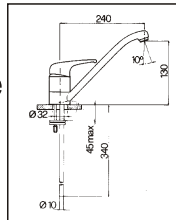

Armatur mit Ökosparkartusche
Schwenkauslauf, Messingkörper
Temperaturbegrenzer
Montageset
Flexanschlußschläuche
30 cm

9205.00

Niederdruck
9255.00

00 = Chrom