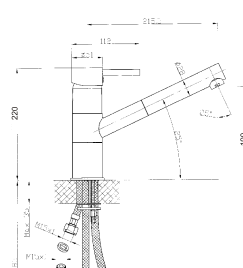

8825.00

00 = Chrom  
ED = Edelstahl

Einhebelmischer mit seitlich eingebauter  
Keramikkartusche, Schwenkrohrauslauf  
Temperaturbegrenzer  
Messinggehäuse, Montageset  
Flexanschlußschlauch 30 cm  
Gesamthöhe 320 mm  
Höhe bis Auslauf 250 mm

8850.00

00 = Chrom  
ED = Edelstahl

Einhebelmischer mit Ökosparkartusche und Temperaturbegrenzer  
Kunststoffschlauch oberflächenschutz  
Metallfeder chrom  
Befestigungsset  
Flexanschlußschlauch 30 cm  
Gesamthöhe 525 mm  
Höhe bis Auslauf 170 mm

8860.00

8860.ED

**Niederdruck**

8869.00

8869.ED

00 = Chrom

ED = Edelstahl

Armatur mit Ökosparkartusche und Temperaturbegrenzer  
Schwenkauslauf ausziehbare Brause  
incl. Montageset  
Flexanschlußschlauch 30 cm  
Gesamthöhe 220 mm  
Höhe bis Auslauf 190 mm

8816.00

8816.ED

**Niederdruck**

8866.00

8866.ED

00 = Chrom

ED = Edelstahl

Hochwertiger Einhandmischer mit Keramikkartusche  
Ausführung mit Brause, Metallbrauseschlauch incl.  
Montageset, incl. Flexanschlußschlauch 30 cm  
Schwenkbereich 360 °  
Gesamthöhe 305  
Höhe bis Auslauf 277