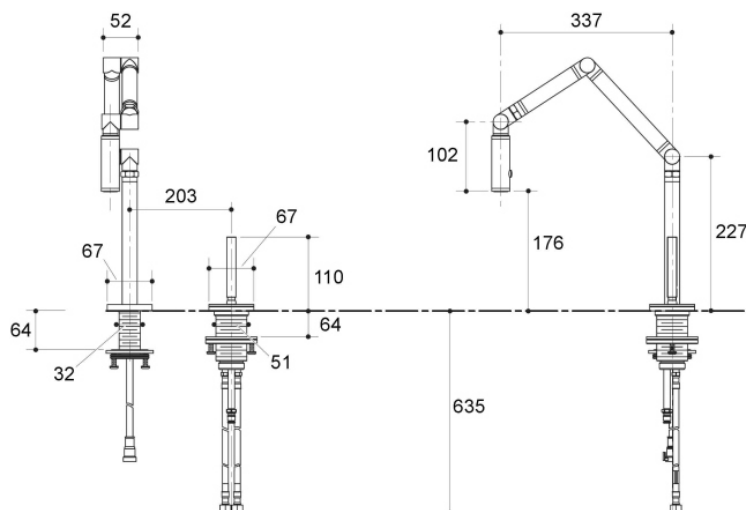

Alle Abmessungen sind Millimeterangaben.
Technische Änderungen vorbehalten.