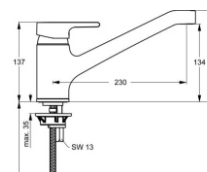

Active

Einhebel-Küchenarmatur mit schwenkbarem Gussauslauf, Luftsprudler, Keramikkartusche incl. Montageset und Flexanschlußschläuche

8084.00

Niederdruck
8085.00