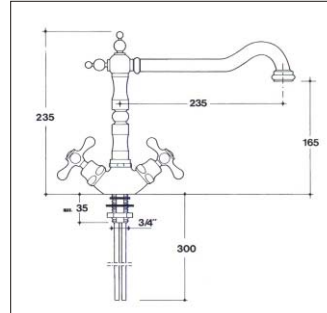

Rustikale Zweigriffarmatur mit Schwenkauslauf

700.00
700.AB
700.AS

00 = Chrom
AB = Alt Bronze
AS = Alt Silber