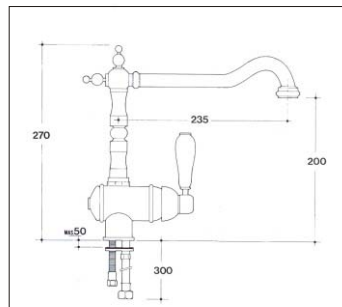

Rustikaler Einhebelmischer mit seitlich eingesetzter Keramikkartusche und Schwenkauslauf

800.00
800.AB
800.AS

00 = Chrom
AB = Alt Bronze
AS = Alt Silber