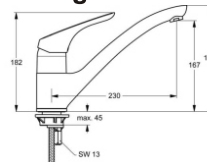

Unterfenstermontage

6917.00

Niederdruck
6918.00