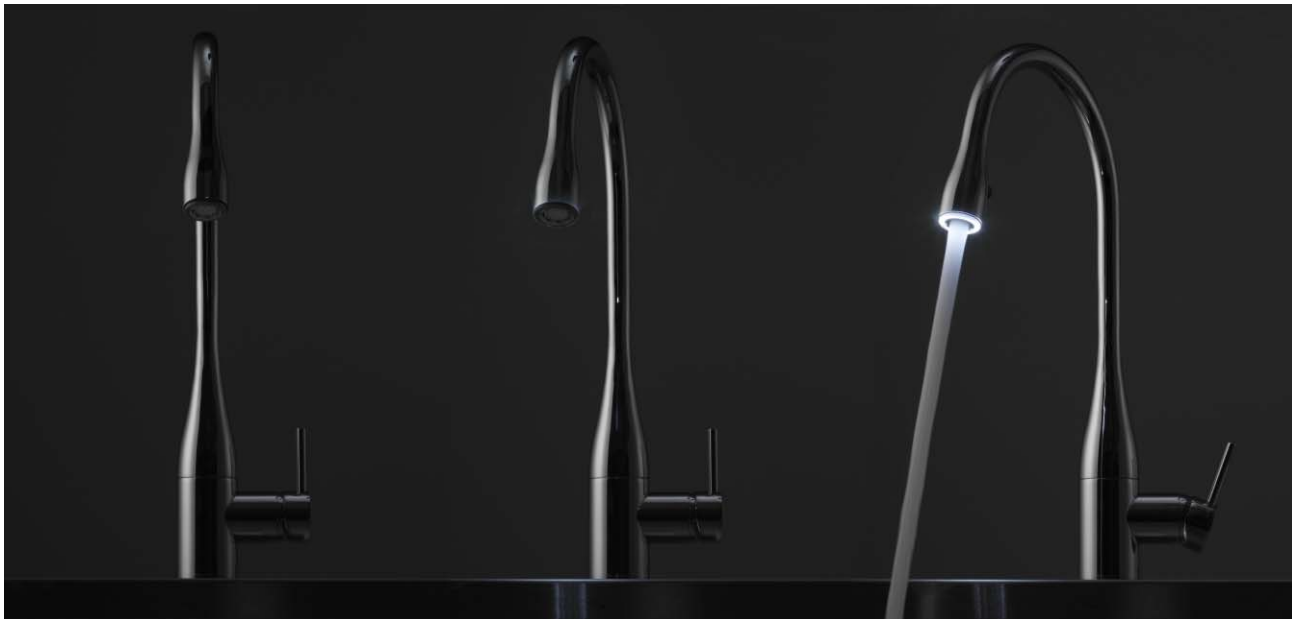

5 Jahre Gewährleistung auf alle KWC-Armaturen und 10 Jahre Nachkaufgarantie auf alle Ersatzteile.

KWC EVE - Inszenierung des Lichts
Diese Armatur ist eine Lichtskulptur, die das ewige Spiel mit dem Wasser in einer besonders verführerischen Form inszeniert.

Per Tastendruck erwecken feine Lichtquellen (LED) das Wasser zum Leben und setzen die Spülenumgebung in Szene.

Für alle die das Besondere mögen.

Art.-Nr. **VK Euro**