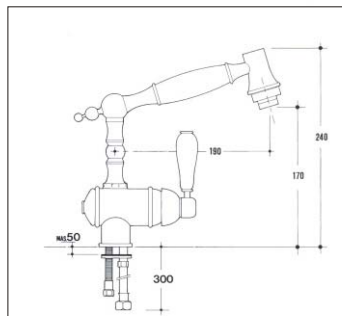

Rustikaler Einhebelmischer mit seitlich eingesetzter Keramikkartusche und Schwenkbrause

850.00
850.AB
850.AS

00 = Chrom
AB = Alt Bronze
AS = Alt Silber