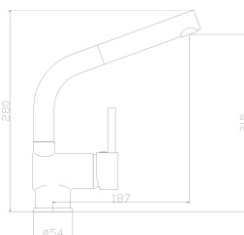

Hochwertiger Einhebelmischer mit Ökosparkartusche
Temperaturbegrenzer schwenkbar
Ausführung mit Brause herausziehbar
Befestigungsset
Flexanschlußschlauch 30 cm
Höhe bis Auslauf 215 mm

8860.00

8860.ED

Niederdruck

8869.00

8869.ED

00 = Chrom

ED = Edelstahl