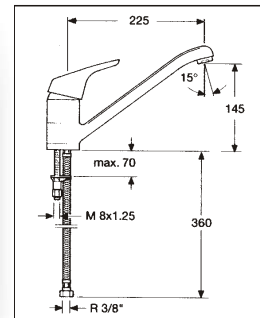

Armatur mit Keramikkartusche, Schwenkauslauf pulverbeschichtet
Messing massiv, verchromt, chrom matt oder farbig
Montageset und Flexanschlußschläuche 30 cm

5509.00M
5509.00
5509.01
5509.21

Aufpreis Niederdruck
5539...

00M = chrom matt
00 = chrom
01 = weiß
21 = mocca