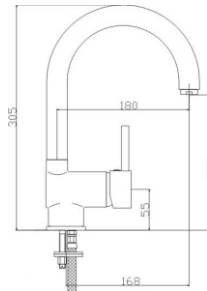

# Armaturen für Küche und Bad VAF

Art.-Nr. VK Euro

Armatur mit Ökosparkartusche  
Temperaturbegrenzer, Schwenkauslauf,  
Messing massiv, Montageset,  
Flexanschlußschlauch 30 cm  
Gesamthöhe:  
200 mm  
Höhe bis Auslauf:  
140 mm

8810.00  
8810.ED

**Niederdruck**  
8811.00  
8811.ED

00 = Chrom  
ED = Edelstahl

Formschöner Einhebelmischer  
mit seitlich eingebauter Ökosparkartusche  
Temperaturbegrenzer, Schwenkrohrauslauf  
Befestigungsset, Flexanschlußschlauch 30 cm  
Gesamthöhe 305 mm  
Höhe bis Auslauf 183 mm

8820.00  
8820.ED

**Niederdruck**  
8821.00  
8821.ED

00 = Chrom  
ED = Edelstahl

Einhebelmischer mit  
seitlich eingebauter Ökosparkartusche  
Temperaturbegrenzer  
Schwenkrohrauslauf  
Befestigungsset  
Flexanschlußschlauch 30 cm  
Gesamthöhe 345 mm  
Höhe bis Auslauf 260 mm

8825.00

00 = Chrom  
ED = Edelstahl

Einhebelmischer mit seitlich eingebauter  
Keramikkartusche, Schwenkrohrauslauf  
Temperaturbegrenzer  
Messinggehäuse, Montageset  
Flexanschlußschlauch 30 cm  
Gesamthöhe 320 mm  
Höhe bis Auslauf 250 mm