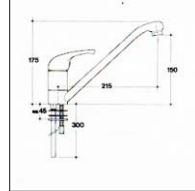

Armatur mit Ökosparkartusche
Schwenkauslauf, Messingkörper
Temperaturbegrenzer
Montageset,
Flexanschluß-
schläuche 30 cm

9204.00

Niederdruck
9244.00

00 = Chrom