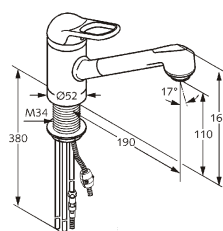

Armaturen für Küche und Bad Kludi

Art.-Nr.

VK Euro

Bingo Star

Niederdruck
mit ausziehbarem Auslauf

42803.00

42809.00

42851.00

00 = Chrom

Logo Mix

Niederdruck

38913.00

38919.00

00 = Chrom

Unterfenstermontage

Trendo

Spültischarmatur Bajonett Unterfenstermontage Einhebelmischer Bügelgriff
Keramikkartusche Heißwasserbegrenzung Schwenkauslauf Montageset und
30 cm Flexschläuche verbleibende Sockelhöhe: 25 mm

Bajonett

Unterfenstermontage 33778.00

ohne Bajonett

33774.00

Niederdruck

33775.00

00 = Chrom

Trendo

Spültischarmatur mit herausziehbarer Brause Bügelgriff Keramikkartusche
Heißwasserbegrenzung schwenkbar Rückflußsicherung Montageset und
30 cm Flexschläuche

33781.00

00 = Chrom