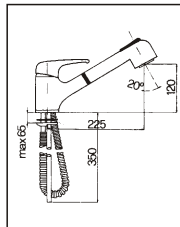

00 = Chrom

Objektarmatur  
mit 35er Keramikartusche  
Schwenkauslauf, Messingkörper  
Montageset, Flexanschluß-  
schläuche 30 cm

9215.00

Armatur mit Keramikartusche  
ausziehbarer Brause  
Schwenkauslauf  
Messing verchromt  
Montageset  
Flexanschluß-  
schläuche 30 cm