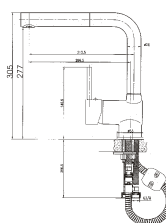

8825.00

00 = Chrom  
ED = Edelstahl

Einhebelmischer mit seitlich eingebauter  
Keramikkartusche, Schwenkrohrauslauf  
Temperaturbegrenzer  
Messinggehäuse, Montageset  
Flexanschlußschlauch 30 cm  
Gesamthöhe 320 mm  
Höhe bis Auslauf 250 mm

8816.00

8816.ED

**Niederdruck**

8866.00

8866.ED

00 = Chrom

ED = Edelstahl

Hochwertiger Einhandmischer mit Keramikkartusche  
Ausführung mit Brause, Metallbrauseschlauch incl.  
Montageset, incl. Flexanschlußschlauch 30 cm  
Schwenkbereich 360 °  
Gesamthöhe 305  
Höhe bis Auslauf 277