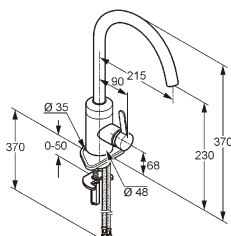

Logo Mix

Niederdruck

38913.00

38919.00

00 = Chrom