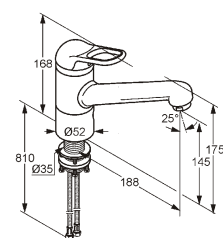

Trendo

Spültischarmatur mit herausziehbarer Brause Bügelgriff Keramikkartusche
Heißwasserbegrenzung schwenkbar Rückflußsicherung Montageset und
30 cm Flexschläuche

33781.00

00 = Chrom