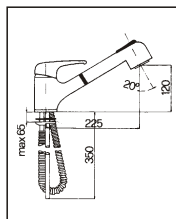

Armatur mit Keramikartusche
ausziehbarer Brause
Schwenkauslauf
Messing verchromt
Montageset
Flexanschluß-
schläuche 30 cm