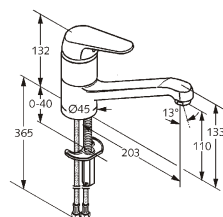

Unterfenstermontage

Trendo

Spültischarmatur Bajonett Unterfenstermontage Einhebelmischer Bügelgriff
Keramikkartusche Heißwasserbegrenzung Schwenkauslauf Montageset und
30 cm Flexschläuche verbleibende Sockelhöhe: 25 mm

Bajonett

Unterfenstermontage 33778.00

ohne Bajonett

33774.00

Niederdruck

33775.00

00 = Chrom