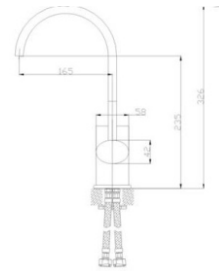

Spültischarmatur mit Schwallauslauf Chrom
mit gezogenem Auslauf ohne Perlator
vermittelt ein ursprüngliches Wassergefühl
Ökosparkartusche, Temperaturbegrenzer,
Befestigungsset
Flexanschlußschläuche 30 cm
Höhe bis Auslauf 183 mm

6905.00

00 = Chrom

Armaturen für