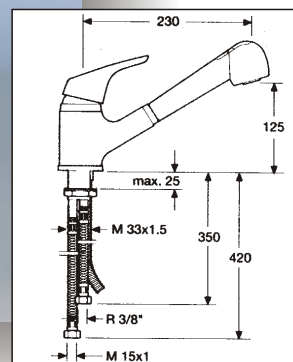

Armatur mit Keramikkartusche, Schwenkauslauf
verchromt oder chrom matt
Messing massiv mit ausziehbarer Brause Chrom
Montageset und Flexanschlußschläuche 30 cm

5519.00M
5519.00

Aufpreis
Niederdruck
5579...

00M = chrom matt
00 = chrom