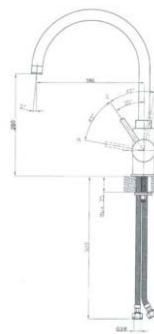

# Armaturen für Küche und Bad VAF

Art.-Nr. VK Euro

Armatur mit Ökosparkartusche  
Temperaturbegrenzer, Schwenkauslauf,  
Messing massiv, Montageset,  
Flexanschlußschlauch 30 cm  
Gesamthöhe:  
200 mm  
Höhe bis Auslauf:  
140 mm

8810.00  
8810.ED

**Niederdruck**  
8811.00  
8811.ED

00 = Chrom  
ED = Edelstahl

Formschöner Einhebelmischer  
mit seitlich eingebauter Ökosparkartusche  
Temperaturbegrenzer, Schwenkrohrauslauf  
Befestigungsset, Flexanschlußschlauch 30 cm  
Gesamthöhe 305 mm  
Höhe bis Auslauf 183 mm

8820.00  
8820.ED

**Niederdruck**  
8821.00  
8821.ED

00 = Chrom  
ED = Edelstahl

Einhebelmischer mit  
seitlich eingebauter Ökosparkartusche  
Temperaturbegrenzer  
Schwenkrohrauslauf  
Befestigungsset  
Flexanschlußschlauch 30 cm  
Gesamthöhe 345 mm  
Höhe bis Auslauf 260 mm

8825.00

00 = Chrom  
ED = Edelstahl

Einhebelmischer mit seitlich eingebauter  
Keramikkartusche, Schwenkrohrauslauf  
Temperaturbegrenzer  
Messinggehäuse, Montageset  
Flexanschlußschlauch 30 cm  
Gesamthöhe 320 mm  
Höhe bis Auslauf 250 mm